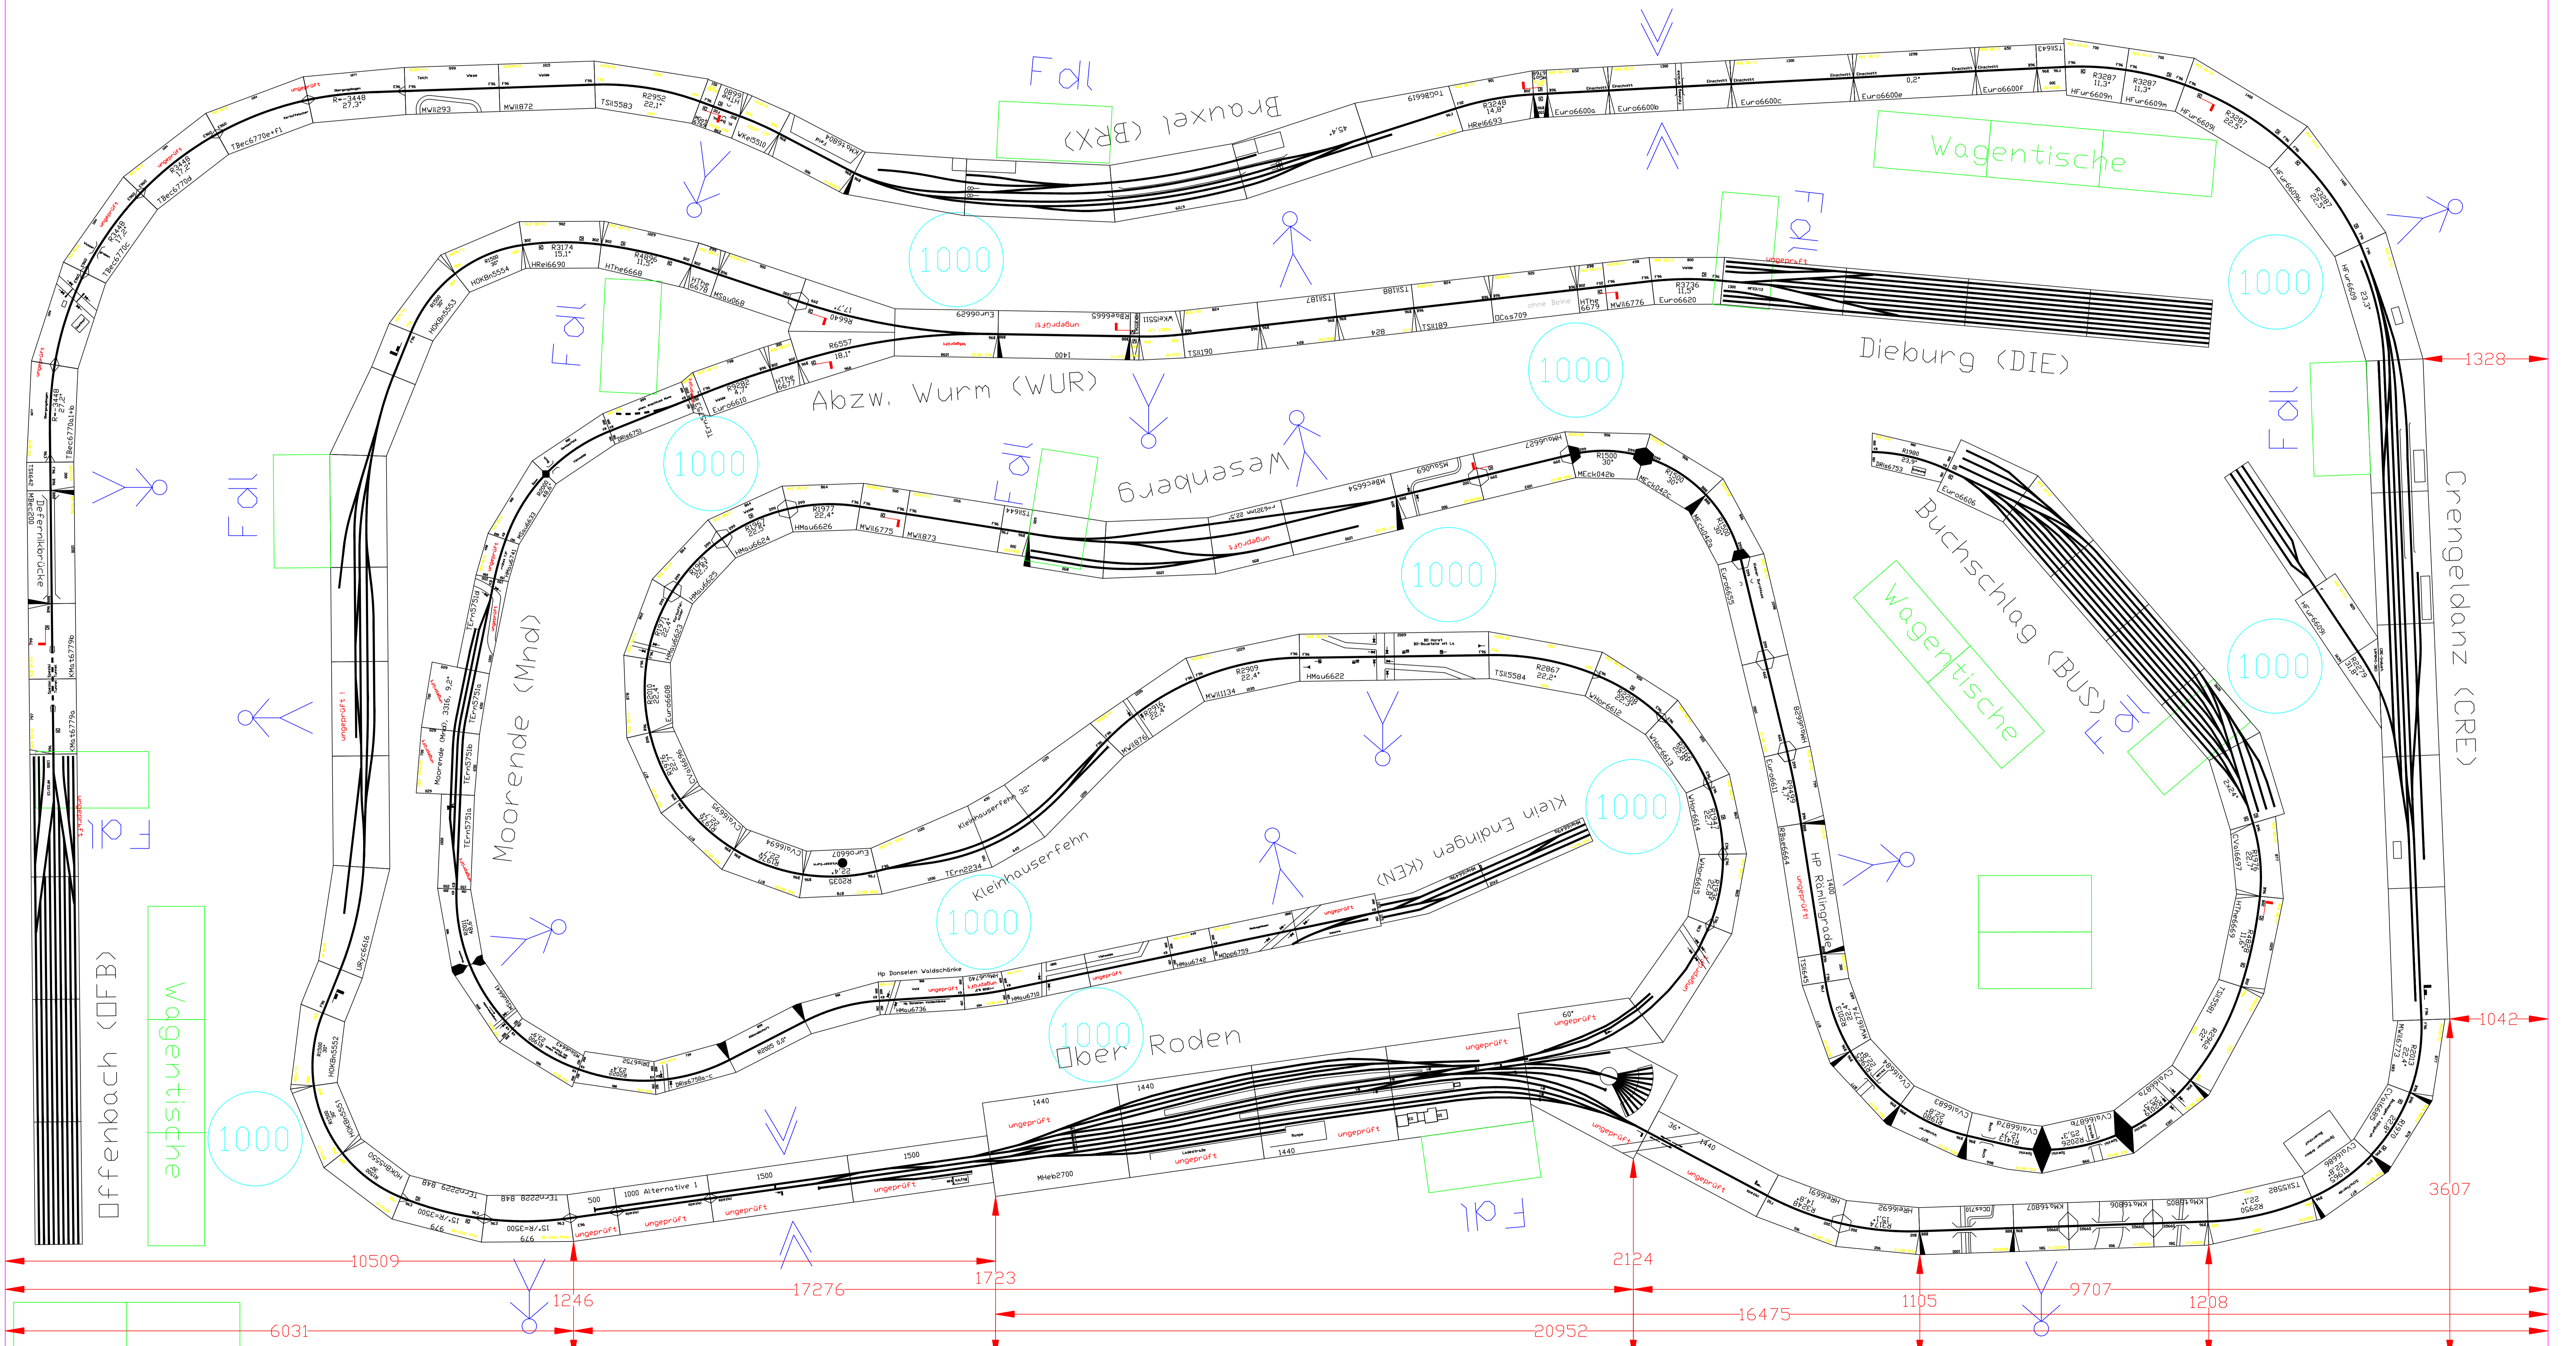

FREMO H0fine
Heinsberg
7.-10.8.2014

<Insert Name Here> 5150

Hintereingang

Haupteingang

1000

1000

1000

1000

1000

1000

1000

1000

1000

10509

6031

1246

17276

1723

20952

2124

16475

1105

9707

1208

1328

1042

3607

Offenbach (OFB)

Wagentische

FdL

FdL

FdL