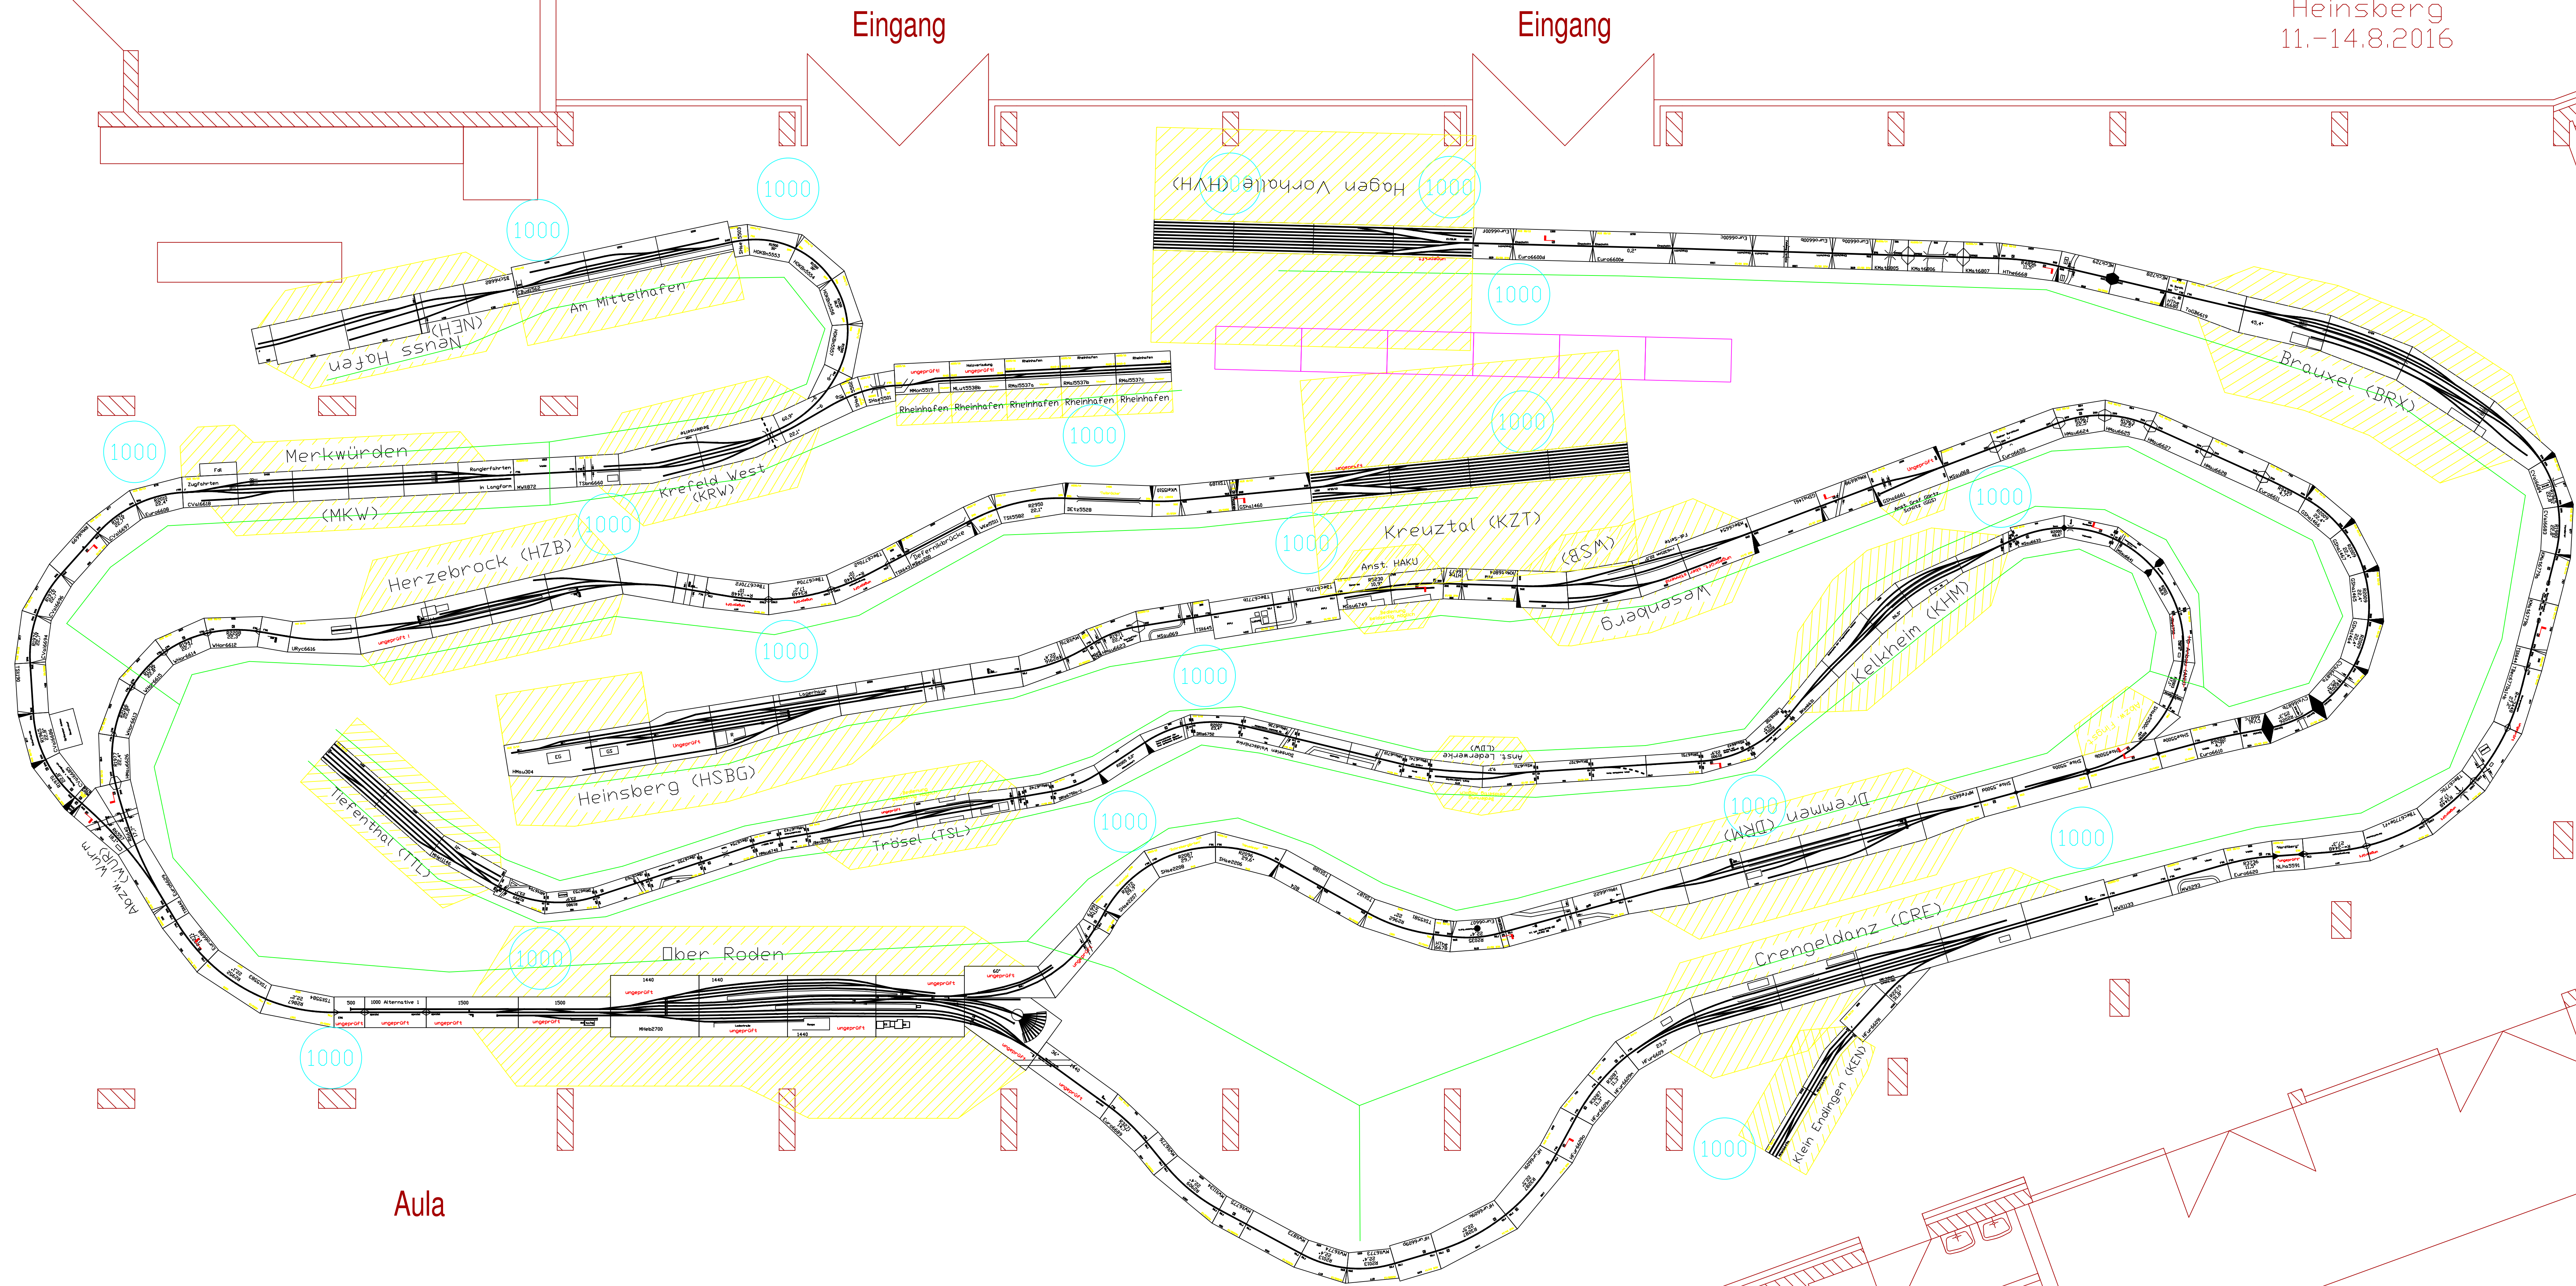

Klasse
Nord E 602

FREMO H0fine
Heinsberg
11.-14.8.2016

Eingang

Eingang

Bühne

Aula

WC-Damen

WC-Herren

Hausmeister

Windfang

meister