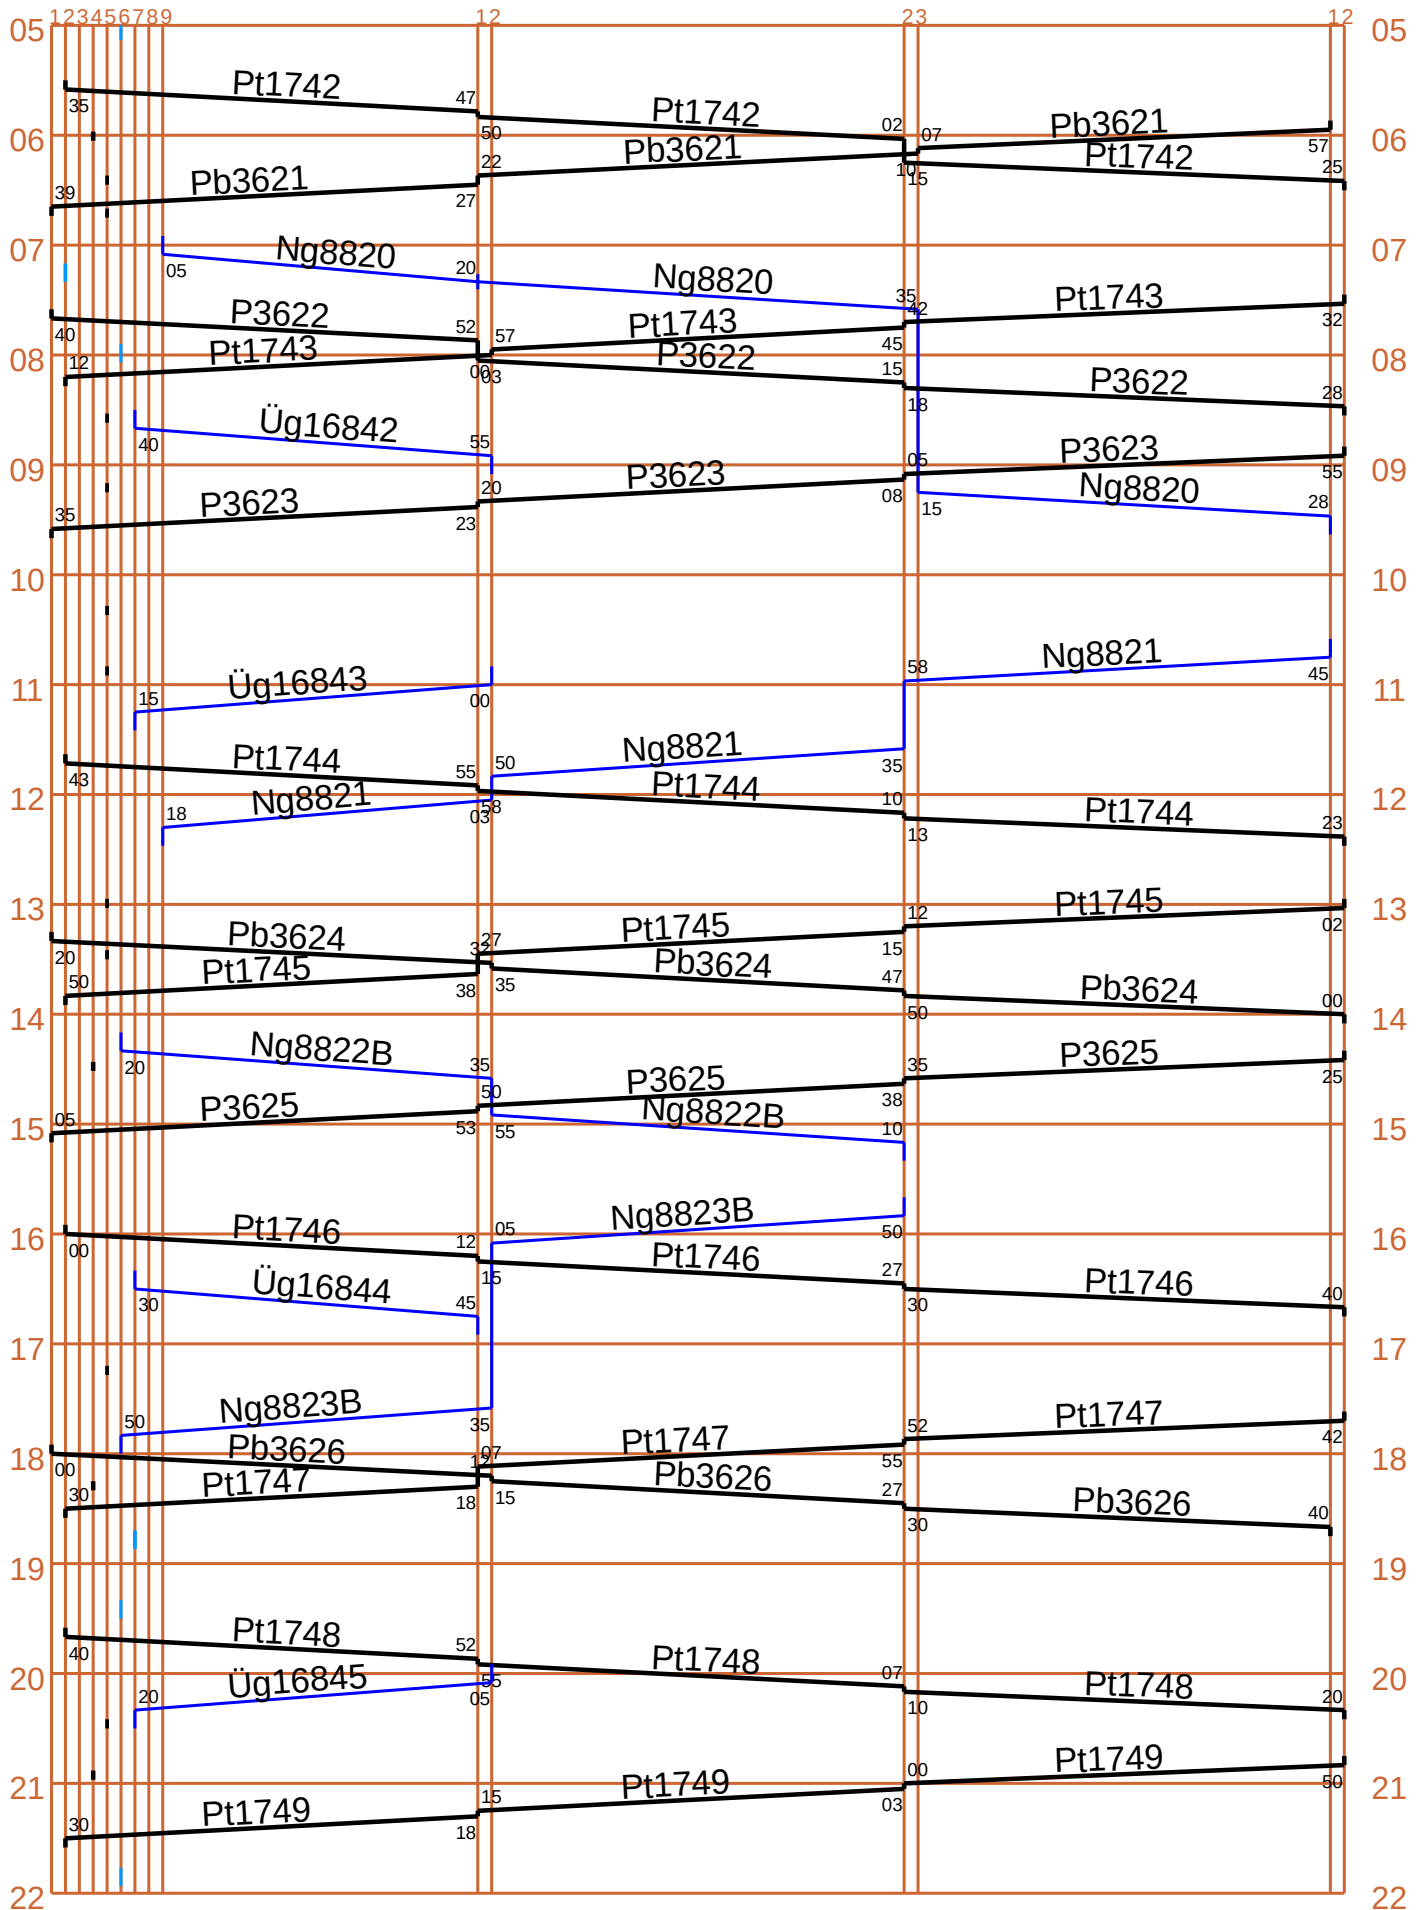

Hagen-Vorhalle – Herzebrock

HVH
KM: 17,3

HOM
KM: 25,9

DRM
KM: 34,2

HEZ
KM: 41,4

Hagen-Vorhalle – Schöningen Süd

HVH
KM: 0,0

KHM
KM: 4,5

WNZ
KM: 9,7

KRW
KM: 13,5

SNG
KM: 19,8

Hompesch KB – Jonaswalde

HOK
KM: 0,0

UPF
KM: 3,2

AZH
KM: 6,3

TSL
KM: 9,9

LDW
KM: 12,2

JWD
KM: 15,3