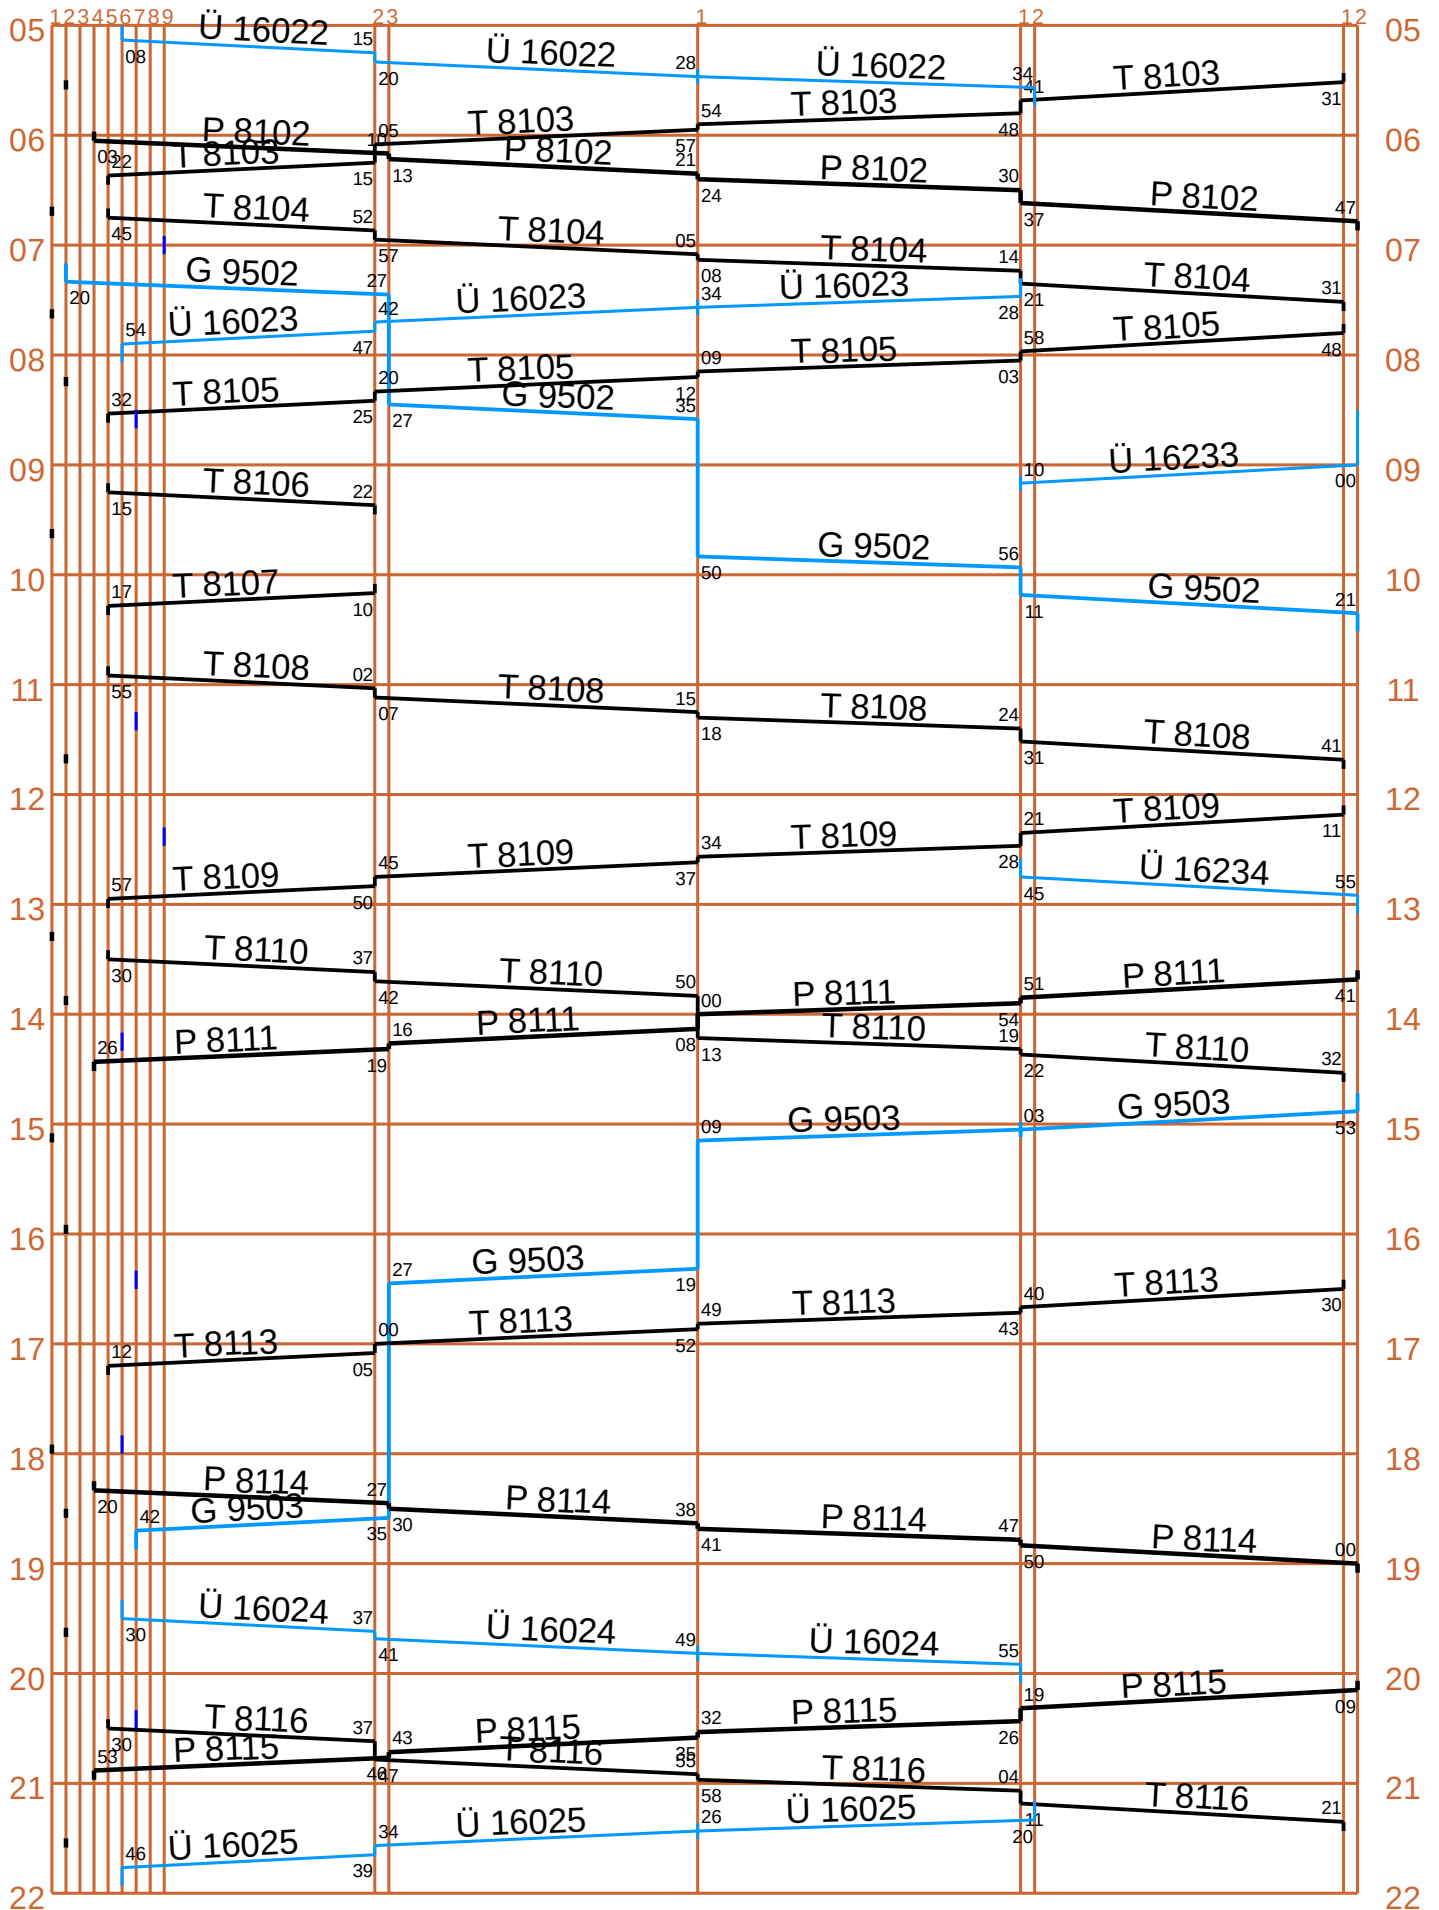

Hagen-Vorhalle – Herzebrock

HVH
KM: 17,3

HOM
KM: 25,9

DRM
KM: 34,2

HEZ
KM: 41,4

Hagen-Vorhalle – Schöningen Süd

HVH
KM: 0,0

KHM
KM: 4,5

WNZ
KM: 9,7

KRW
KM: 13,5

SNG
KM: 19,8

Hompesch KB – Jonaswalde

HOK
KM: 0,0

UPF
KM: 3,2

AZH
KM: 6,3

TSL
KM: 9,9

LDW
KM: 12,2

JWD
KM: 15,3