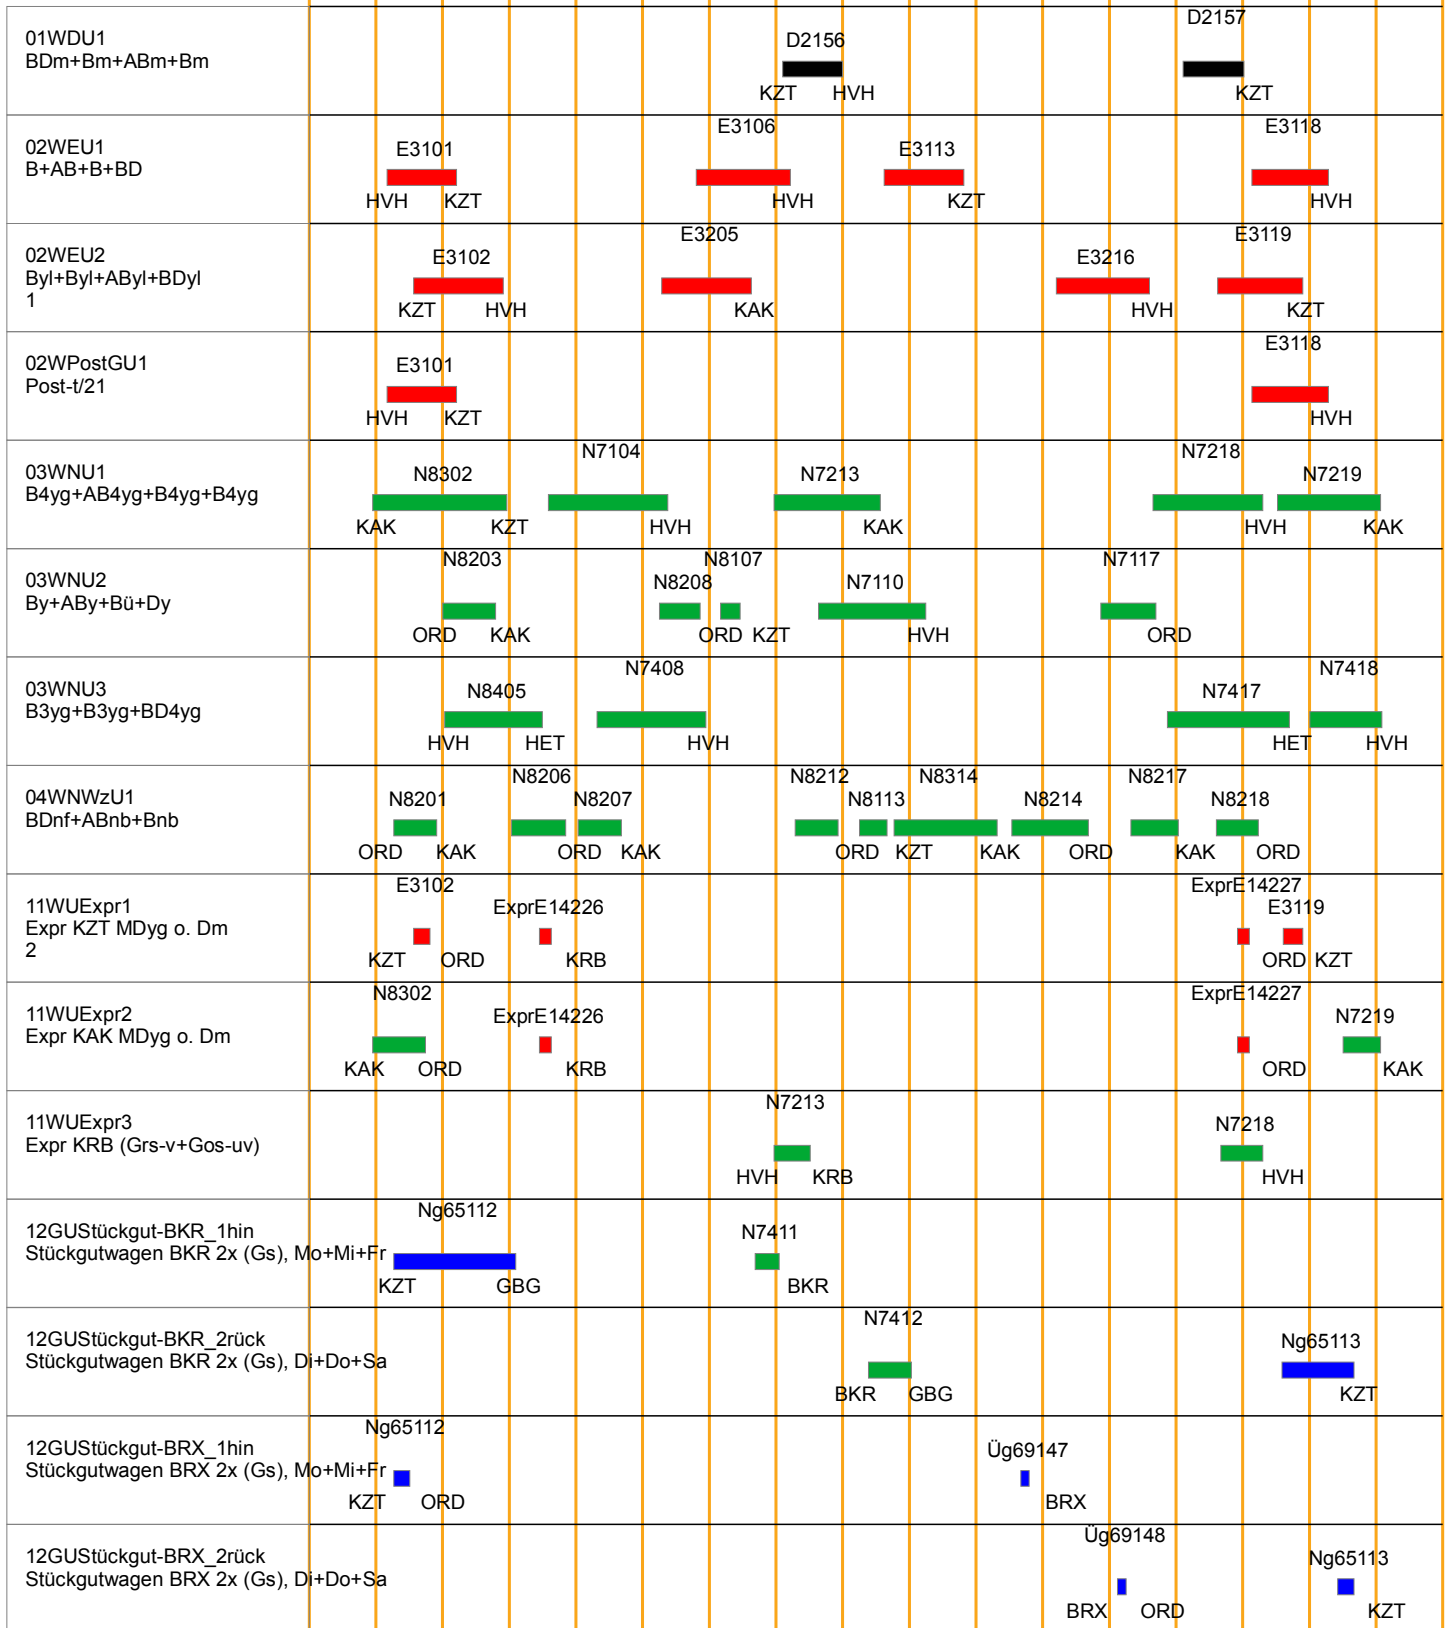

5 6 7 8 9 10 11 12 13 14 15 16 17 18 19 20 21 22

5 6 7 8 9 10 11 12 13 14 15 16 17 18 19 20 21 22

5 6 7 8 9 10 11 12 13 14 15 16 17 18 19 20 21 22

13WLV-HOM WLV Hompesch 16x 4			Ng65211 HVH	KAK	Üg69252 HOM											Ng65222 HVH					
13WLV-HZB WLV Herzebrock 6x 3					Ng65123 HVH	KRB	Üg69233 HZB	Üg69295(Spf) HZB				Üg69234 ORD				Üg69148 KRB				Ng65126 HVH	
13WLV-KAK WLV Kaldenkirchen 6x 1			Ng65211 HVH	KAK												Ng65222 HVH					
13WLV-KRB-MHF-Kühlwg 4x Kühlwagen Mittelhafen 5			Ng65211 HVH	KRB												Ng65128 HVH					
13WLV-KRB1hin WLV Kranenburg gemischt (1/2) 12x 6					Ng65123 HVH	KRB															
13WLV-KRB1rück WLV Kranenburg Ausgang (1/3) 36x																Ng65128 KRB	HVH				
13WLV-KRB2hin WLV Kranenburg gemischt (2/2) 40x 1													Ng65127 HVH	KRB							
13WLV-KRB2rück WLV Kranenburg Ausgang (2/3) 4x																Ng65222 KRB	HVH				
13WLV-KRB3rück WLV Kranenburg Ausgang (3/3) 4x																				Ng65126 KRB	HVH
13WLV-KZT WLV Kreuztal 4x 1					Ng65123 HVH	KZT															Ng65126 HVH
13WLV-LDW WLV Lederwerke 2x 2			Ng65211 HVH	KAK	Üg69252 HOM	Üg69271 LDW	Üg69271 ODT	Üg69272 HOK									Ng65222 HOM	HVH			
13WLV-MND WLV Moorende 10x													Üg69461 HVH	BKR		Üg69495(Spf) MND	Üg69496(Spf) BKR			Üg69462 HVH	
13WLV-ODT WLV Oedt 12x 3			Ng65211 HVH	KAK	Üg69252 HOM	Üg69271 ODT		Üg69272 HOK									Ng65222 HOM	HVH			
13WLV-ORD WLV Ober Roden 4x 5					Ng65123 HVH	KRB	Üg69233 ORD										Üg69148 KRB				Ng65126 HVH
14Stahl-CRE Crengeldanz 18x (nur f Stahlprodukte) 18						Ng65166 KZT	HVH									Ng65167 CRE	Ng65167 KZT				

5 6 7 8 9 10 11 12 13 14 15 16 17 18 19 20 21 22

5 6 7 8 9 10 11 12 13 14 15 16 17 18 19 20 21 22

5 6 7 8 9 10 11 12 13 14 15 16 17 18 19 20 21 22