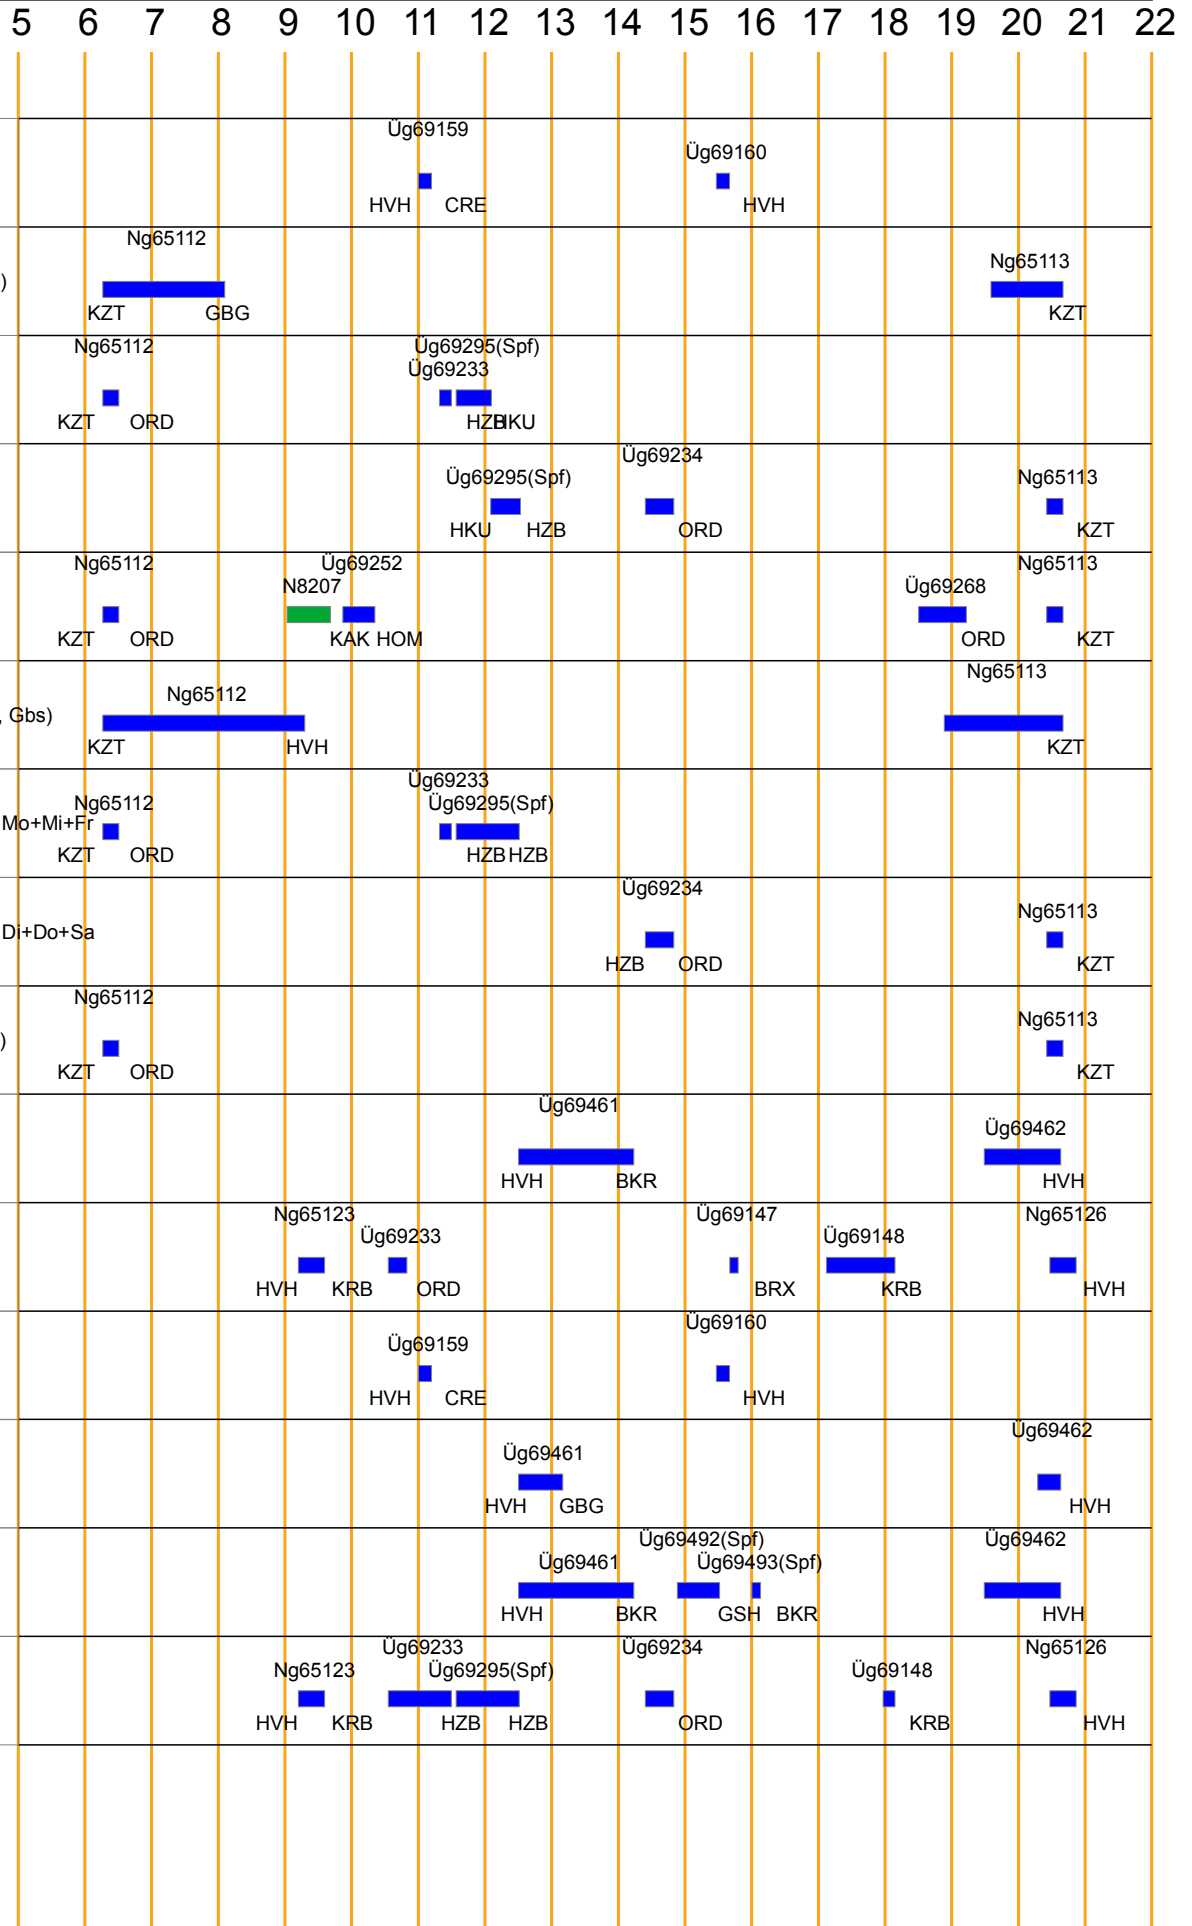

5 6 7 8 9 10 11 12 13 14 15 16 17 18 19 20 21 22

5 6 7 8 9 10 11 12 13 14 15 16 17 18 19 20 21 22

5 6 7 8 9 10 11 12 13 14 15 16 17 18 19 20 21 22

13WLV-HOM WLV Hompesch 16x 4			Ng65211 HVH	KAK	Üg69252 HOM											Ng65222 HVH					
13WLV-HZB WLV Herzebrock 6x 3					Ng65123 HVH	KRB	Üg69233 HZB	Üg69295(Spf) HZB				Üg69234 ORD				Üg69148 KRB				Ng65126 HVH	
13WLV-KAK WLV Kaldenkirchen 6x 1			Ng65211 HVH	KAK												Ng65222 HVH					
13WLV-KRB-MHF-Kühlwg 4x Kühlwagen Mittelhafen 5			Ng65211 HVH	KRB												Ng65128 HVH					
13WLV-KRB1hin WLV Kranenburg gemischt (1/2) 12x 6					Ng65123 HVH	KRB															
13WLV-KRB1rück WLV Kranenburg Ausgang (1/3) 36x																Ng65128 KRB	HVH				
13WLV-KRB2hin WLV Kranenburg gemischt (2/2) 40x 1													Ng65127 HVH	KRB							
13WLV-KRB2rück WLV Kranenburg Ausgang (2/3) 4x																Ng65222 KRB	HVH				
13WLV-KRB3rück WLV Kranenburg Ausgang (3/3) 4x																				Ng65126 KRB	HVH
13WLV-KZT WLV Kreuztal 4x 1					Ng65123 HVH	KZT															Ng65126 HVH
13WLV-LDW WLV Lederwerke 2x 2			Ng65211 HVH	KAK	Üg69252 HOM	Üg69271 LDW	Üg69271 ODT	Üg69272 HOK									Ng65222 HOM	HVH			
13WLV-MND WLV Moorende 10x													Üg69461 HVH	BKR		Üg69495(Spf) MND	Üg69496(Spf) BKR			Üg69462 HVH	
13WLV-ODT WLV Oedt 12x 3			Ng65211 HVH	KAK	Üg69252 HOM	Üg69271 ODT		Üg69272 HOK									Ng65222 HOM	HVH			
13WLV-ORD WLV Ober Roden 4x 5					Ng65123 HVH	KRB	Üg69233 ORD										Üg69148 KRB				Ng65126 HVH
14Stahl-CRE Crengeldanz 18x (nur f Stahlprodukte) 18						Ng65166 KZT	HVH									Ng65167 CRE	Ng65167 KZT				

5 6 7 8 9 10 11 12 13 14 15 16 17 18 19 20 21 22

5 6 7 8 9 10 11 12 13 14 15 16 17 18 19 20 21 22

5 6 7 8 9 10 11 12 13 14 15 16 17 18 19 20 21 22