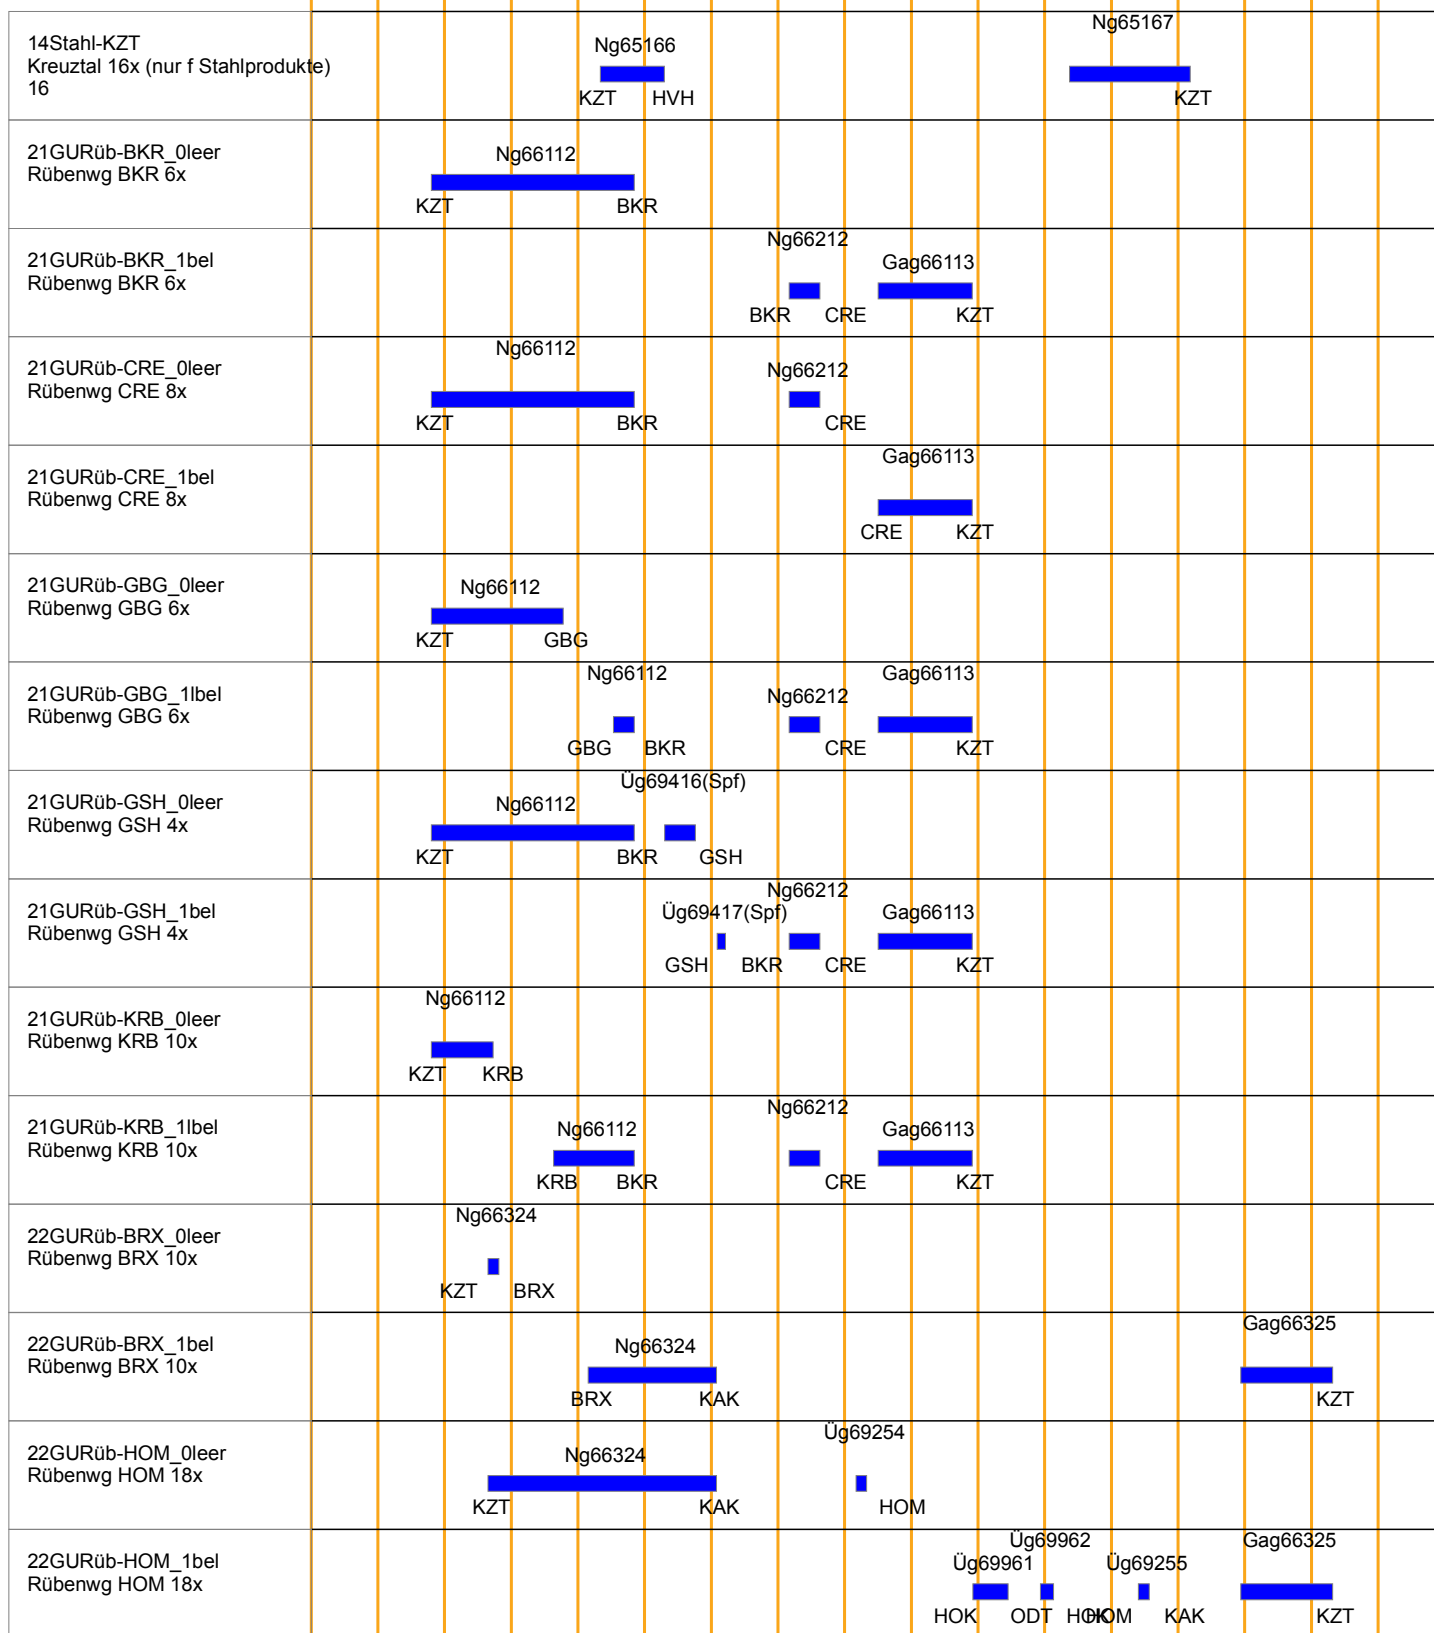

5 6 7 8 9 10 11 12 13 14 15 16 17 18 19 20 21 22

5 6 7 8 9 10 11 12 13 14 15 16 17 18 19 20 21 22

5 6 7 8 9 10 11 12 13 14 15 16 17 18 19 20 21 22

13WLV-HOM WLV Hompesch 16x 4			Ng65211 HVH	KAK	Üg69252 HOM											Ng65222 HVH					
13WLV-HZB WLV Herzebrock 6x 3					Ng65123 HVH	KRB	Üg69233 HZB	Üg69295(Spf) HZB				Üg69234 ORD				Üg69148 KRB				Ng65126 HVH	
13WLV-KAK WLV Kaldenkirchen 6x 1			Ng65211 HVH	KAK												Ng65222 HVH					
13WLV-KRB-MHF-Kühlwg 4x Kühlwagen Mittelhafen 5			Ng65211 HVH	KRB												Ng65128 HVH					
13WLV-KRB1hin WLV Kranenburg gemischt (1/2) 12x 6					Ng65123 HVH	KRB															
13WLV-KRB1rück WLV Kranenburg Ausgang (1/3) 36x																Ng65128 KRB	HVH				
13WLV-KRB2hin WLV Kranenburg gemischt (2/2) 40x 1													Ng65127 HVH	KRB							
13WLV-KRB2rück WLV Kranenburg Ausgang (2/3) 4x																Ng65222 KRB	HVH				
13WLV-KRB3rück WLV Kranenburg Ausgang (3/3) 4x																				Ng65126 KRB	HVH
13WLV-KZT WLV Kreuztal 4x 1					Ng65123 HVH	KZT															Ng65126 HVH
13WLV-LDW WLV Lederwerke 2x 2			Ng65211 HVH	KAK	Üg69252 HOM	Üg69271 LDW	Üg69271 ODT	Üg69272 HOK									Ng65222 HOM	HVH			
13WLV-MND WLV Moorende 10x													Üg69461 HVH	BKR		Üg69495(Spf) MND	Üg69496(Spf) BKR			Üg69462 HVH	
13WLV-ODT WLV Oedt 12x 3			Ng65211 HVH	KAK	Üg69252 HOM	Üg69271 ODT		Üg69272 HOK									Ng65222 HOM	HVH			
13WLV-ORD WLV Ober Roden 4x 5					Ng65123 HVH	KRB	Üg69233 ORD										Üg69148 KRB				Ng65126 HVH
14Stahl-CRE Crengeldanz 18x (nur f Stahlprodukte) 18						Ng65166 KZT	HVH									Ng65167 CRE	Ng65167 KZT				

5 6 7 8 9 10 11 12 13 14 15 16 17 18 19 20 21 22

5 6 7 8 9 10 11 12 13 14 15 16 17 18 19 20 21 22

5 6 7 8 9 10 11 12 13 14 15 16 17 18 19 20 21 22