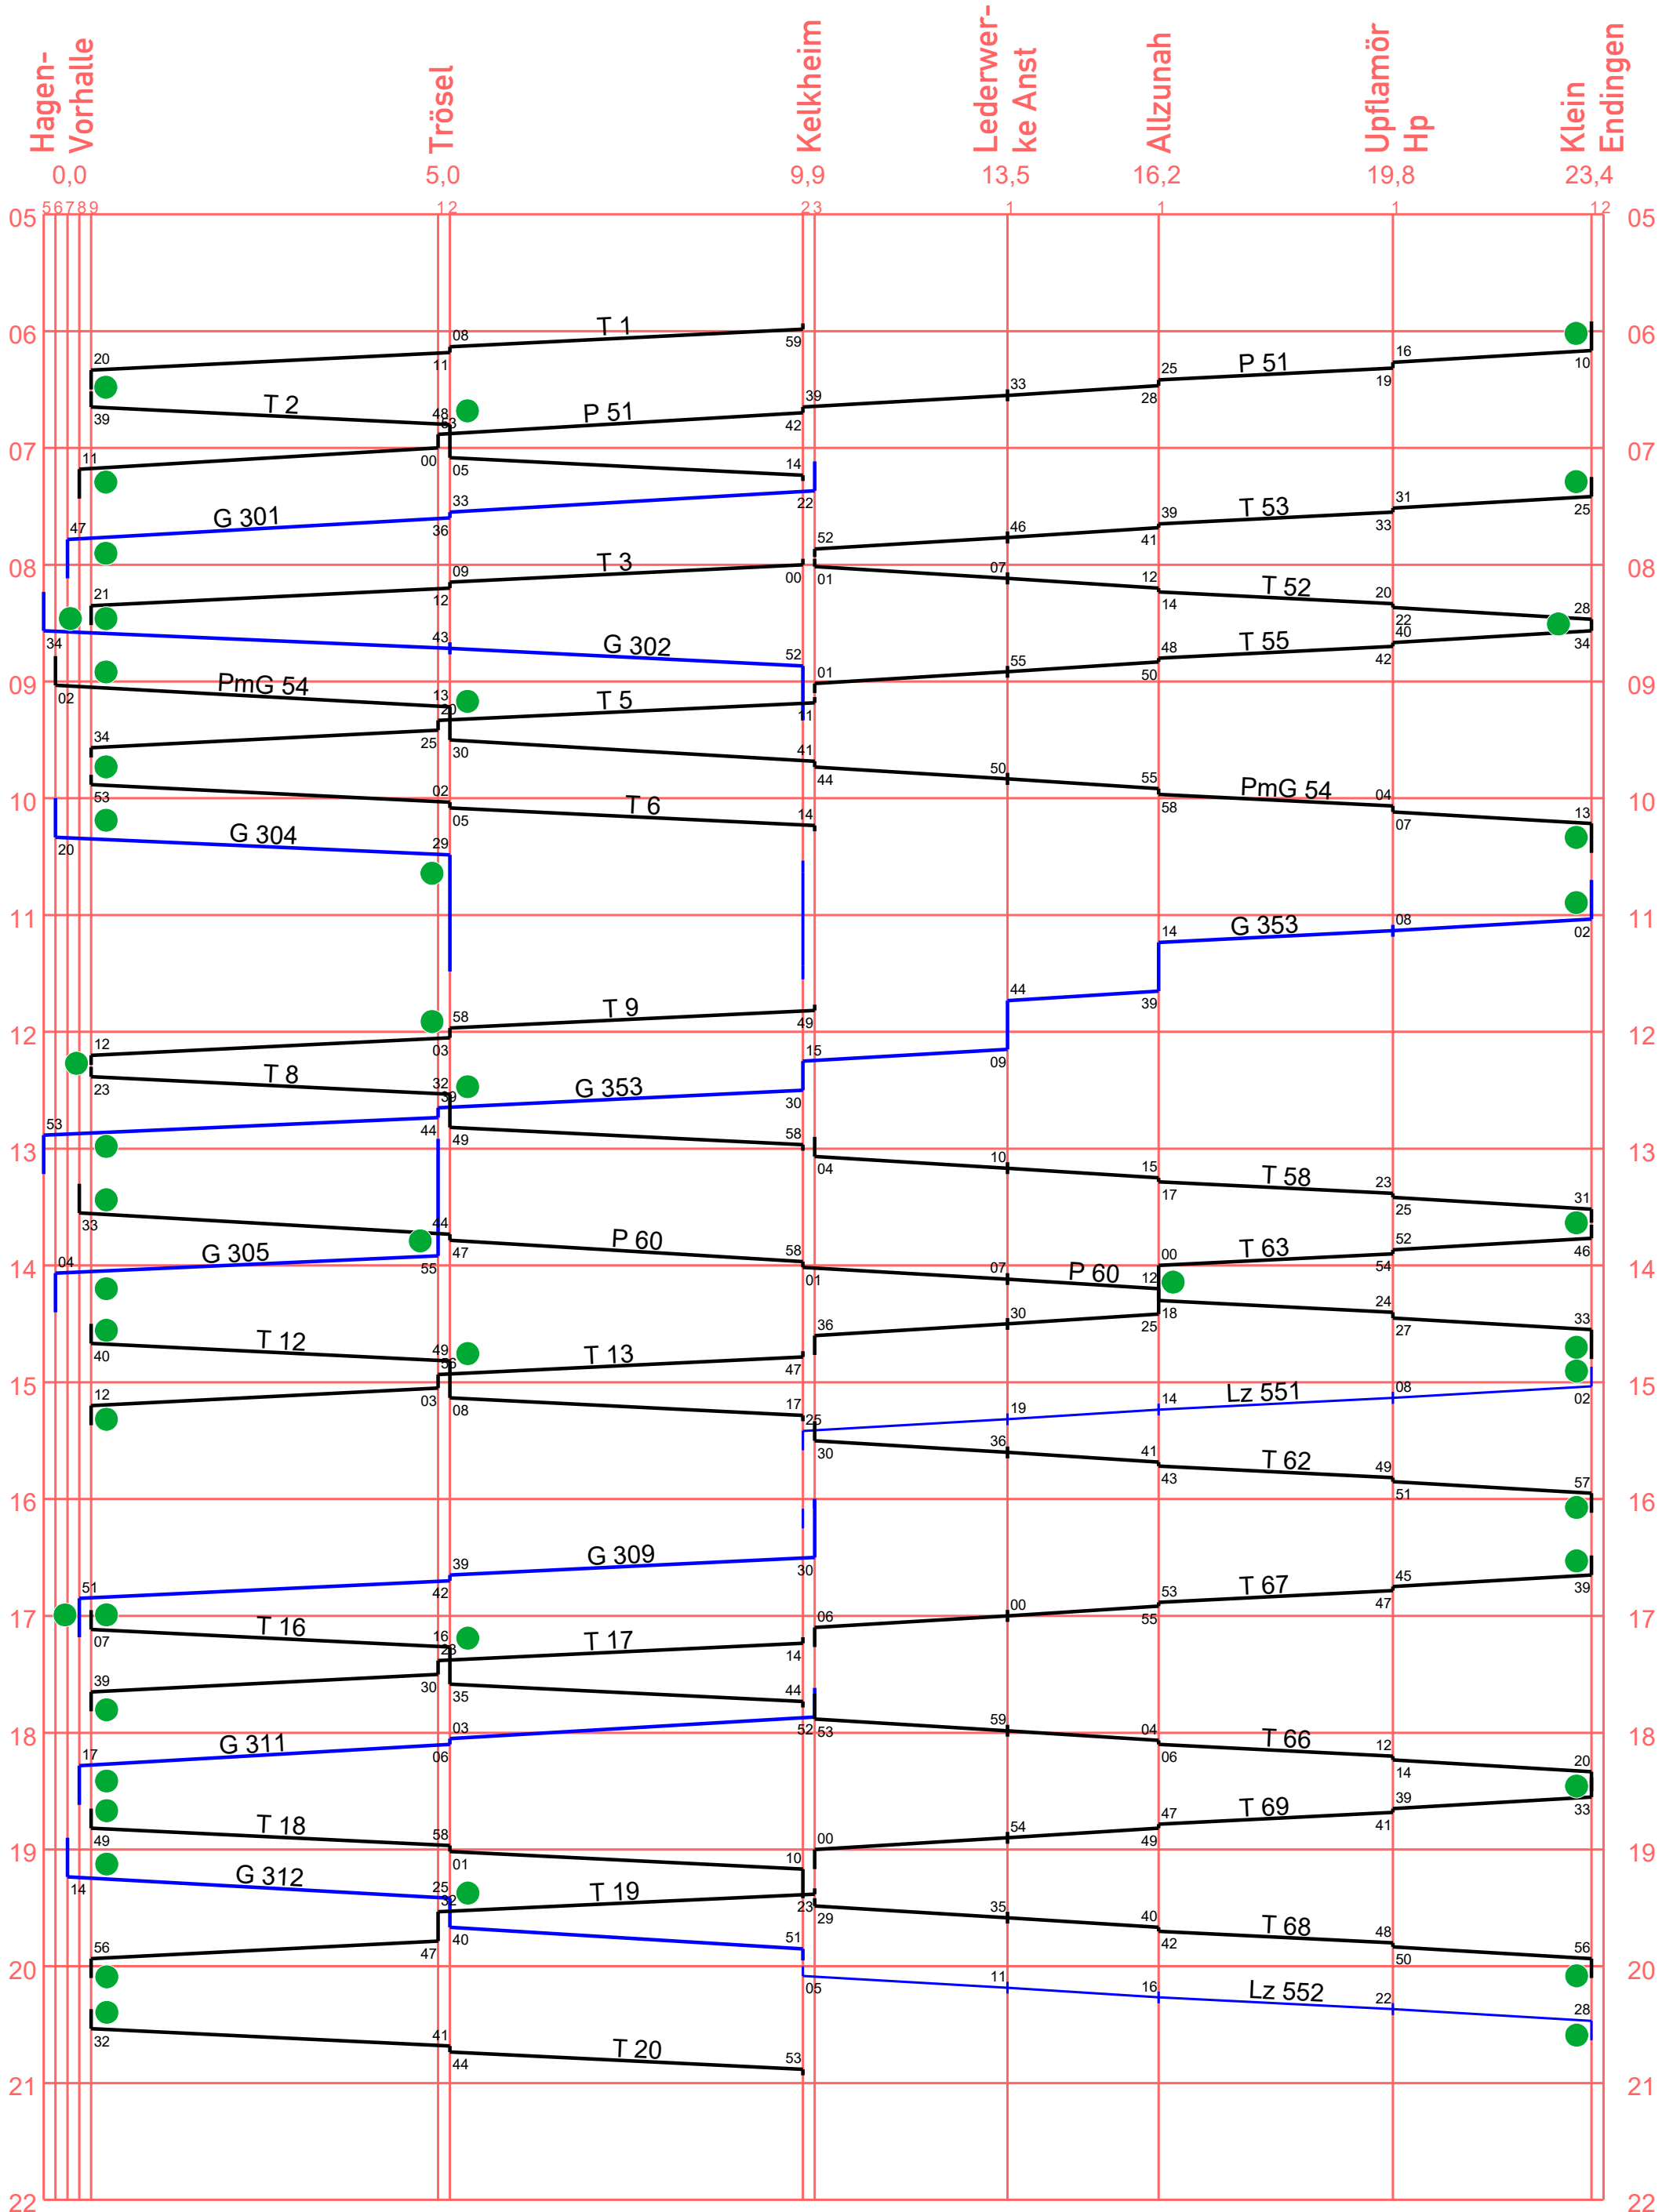

Deutsche Eisenbahn-Gesellschaft

KBS 303m Hagen-Vorhalle – Kelkheim

KBS 303n Kelkheim – Klein Endingen

Deutsche Eisenbahn-Gesellschaft

KBS 303m Kelkheim – Jonaswalde