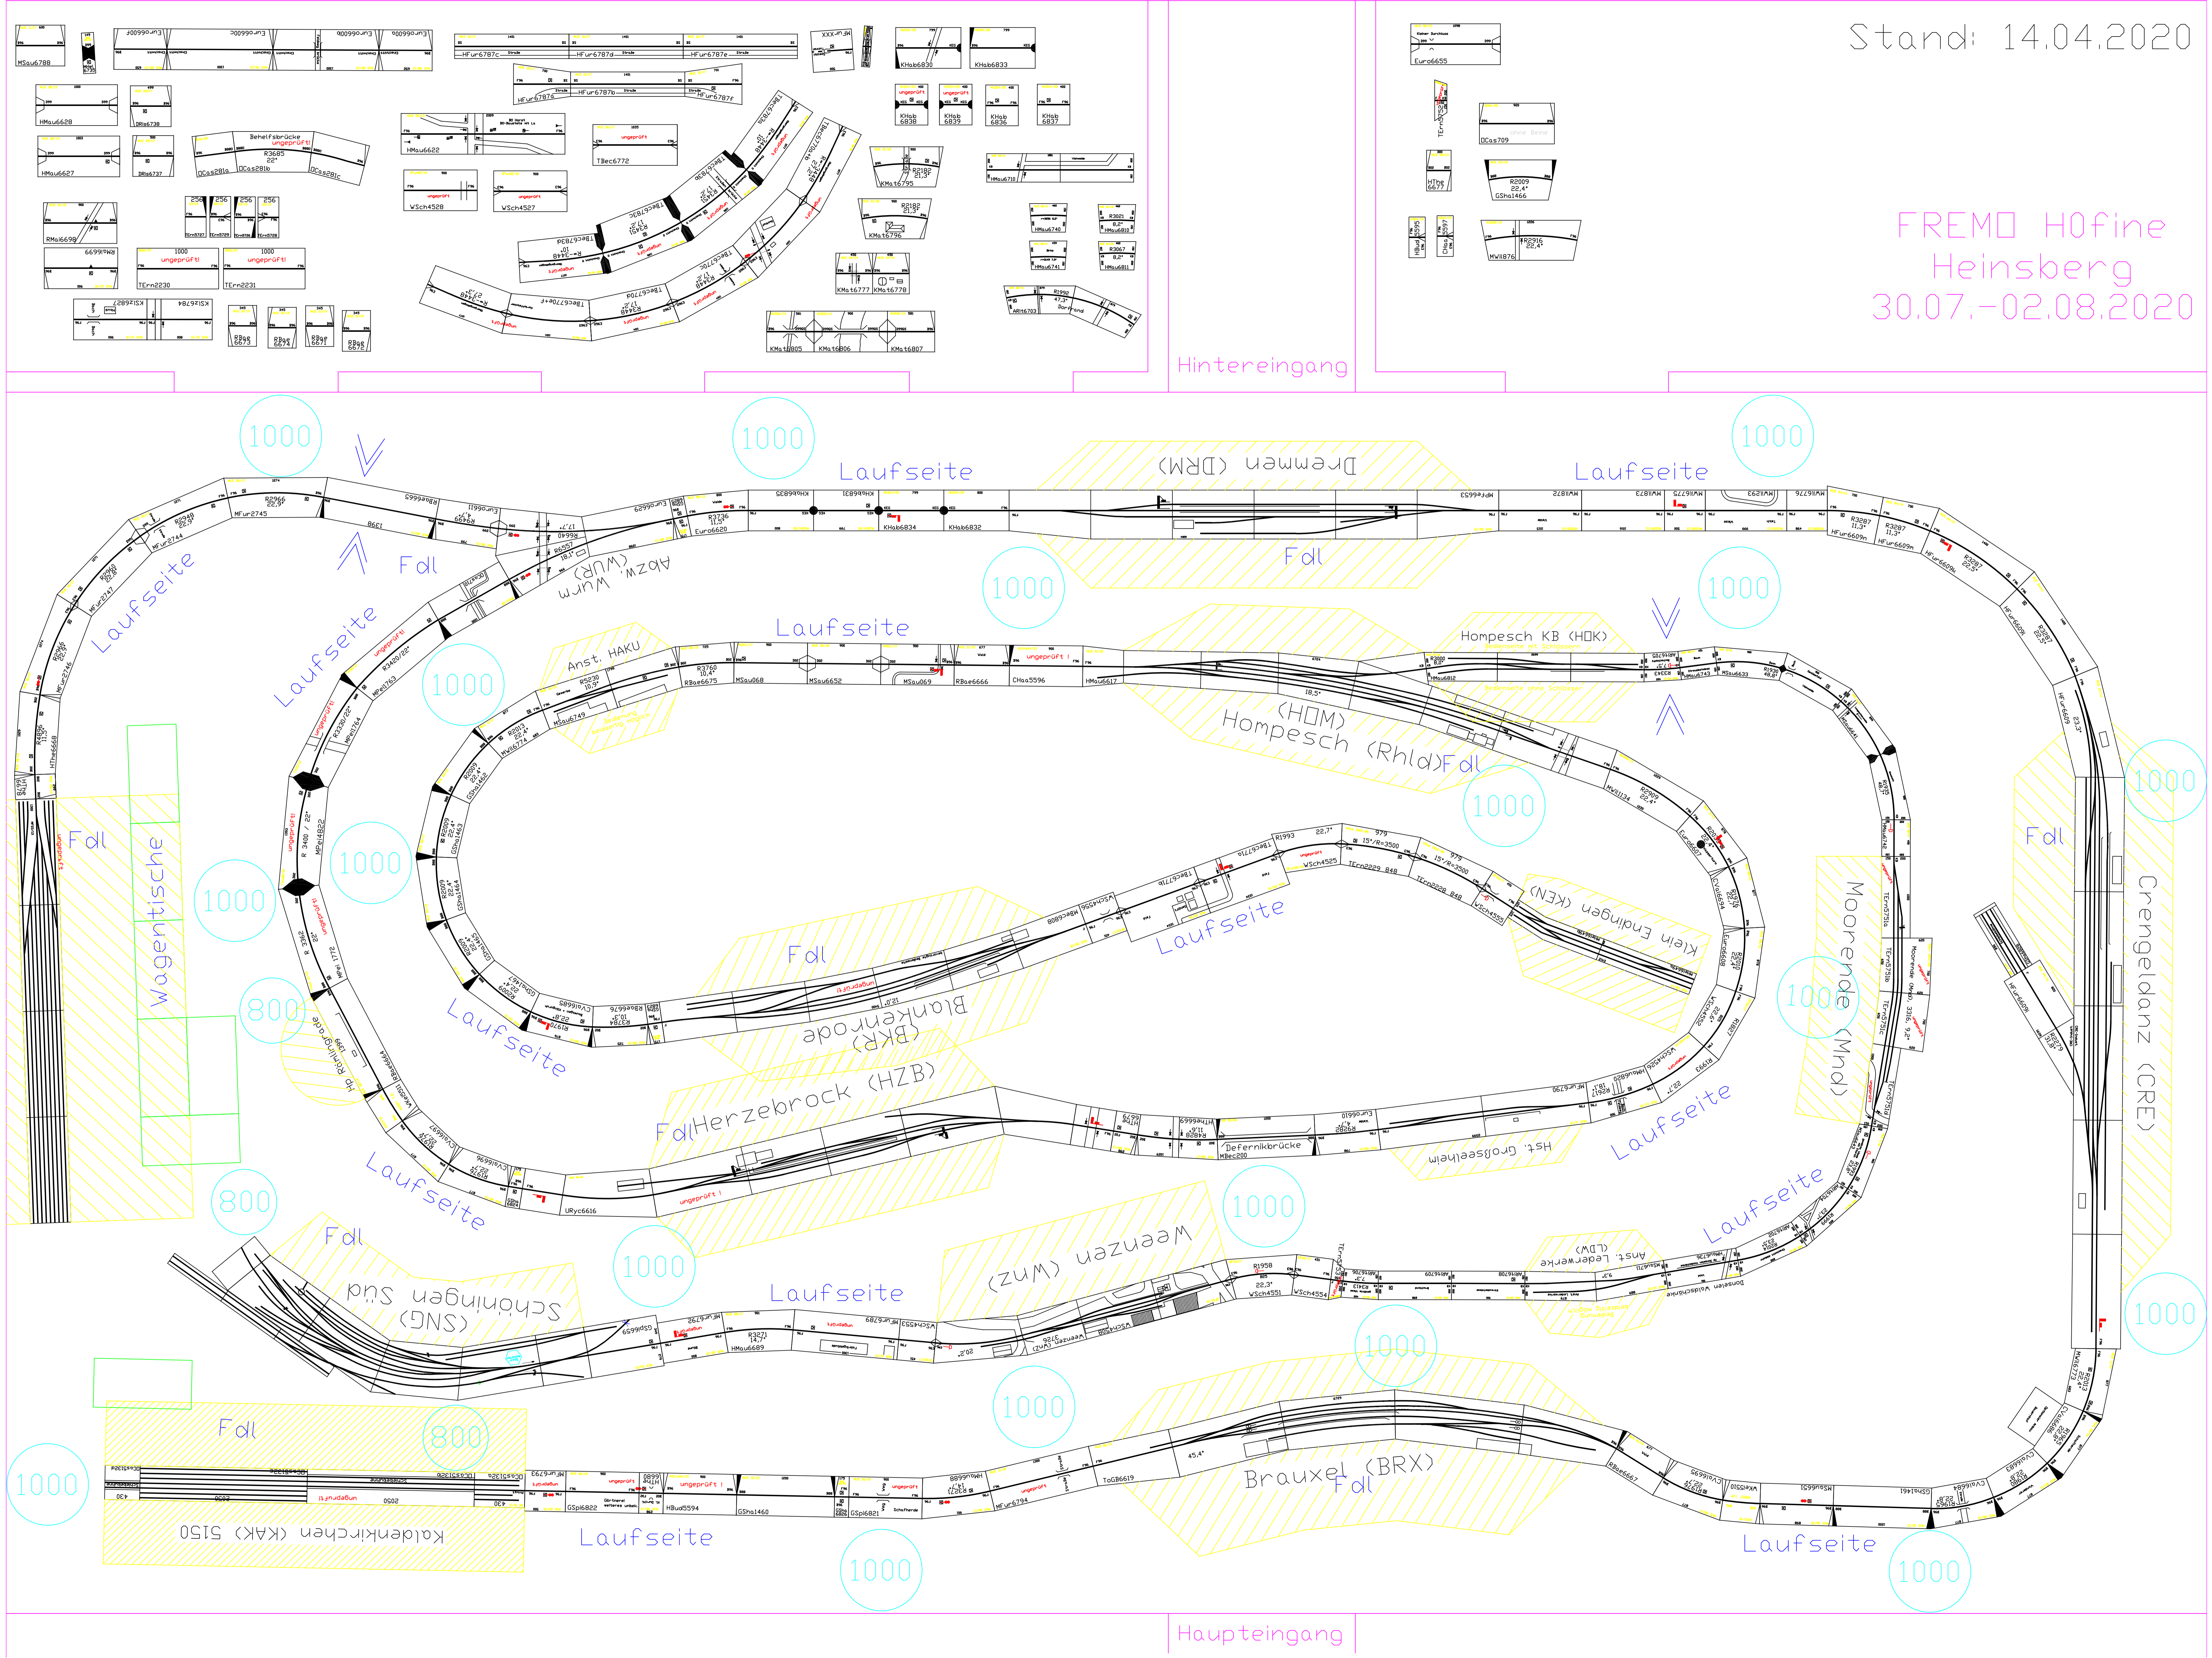

Stand: 14.04.2020

FREM D0fine  
Heinsberg  
30.07.-02.08.2020

Hintereingang

Haupteingang