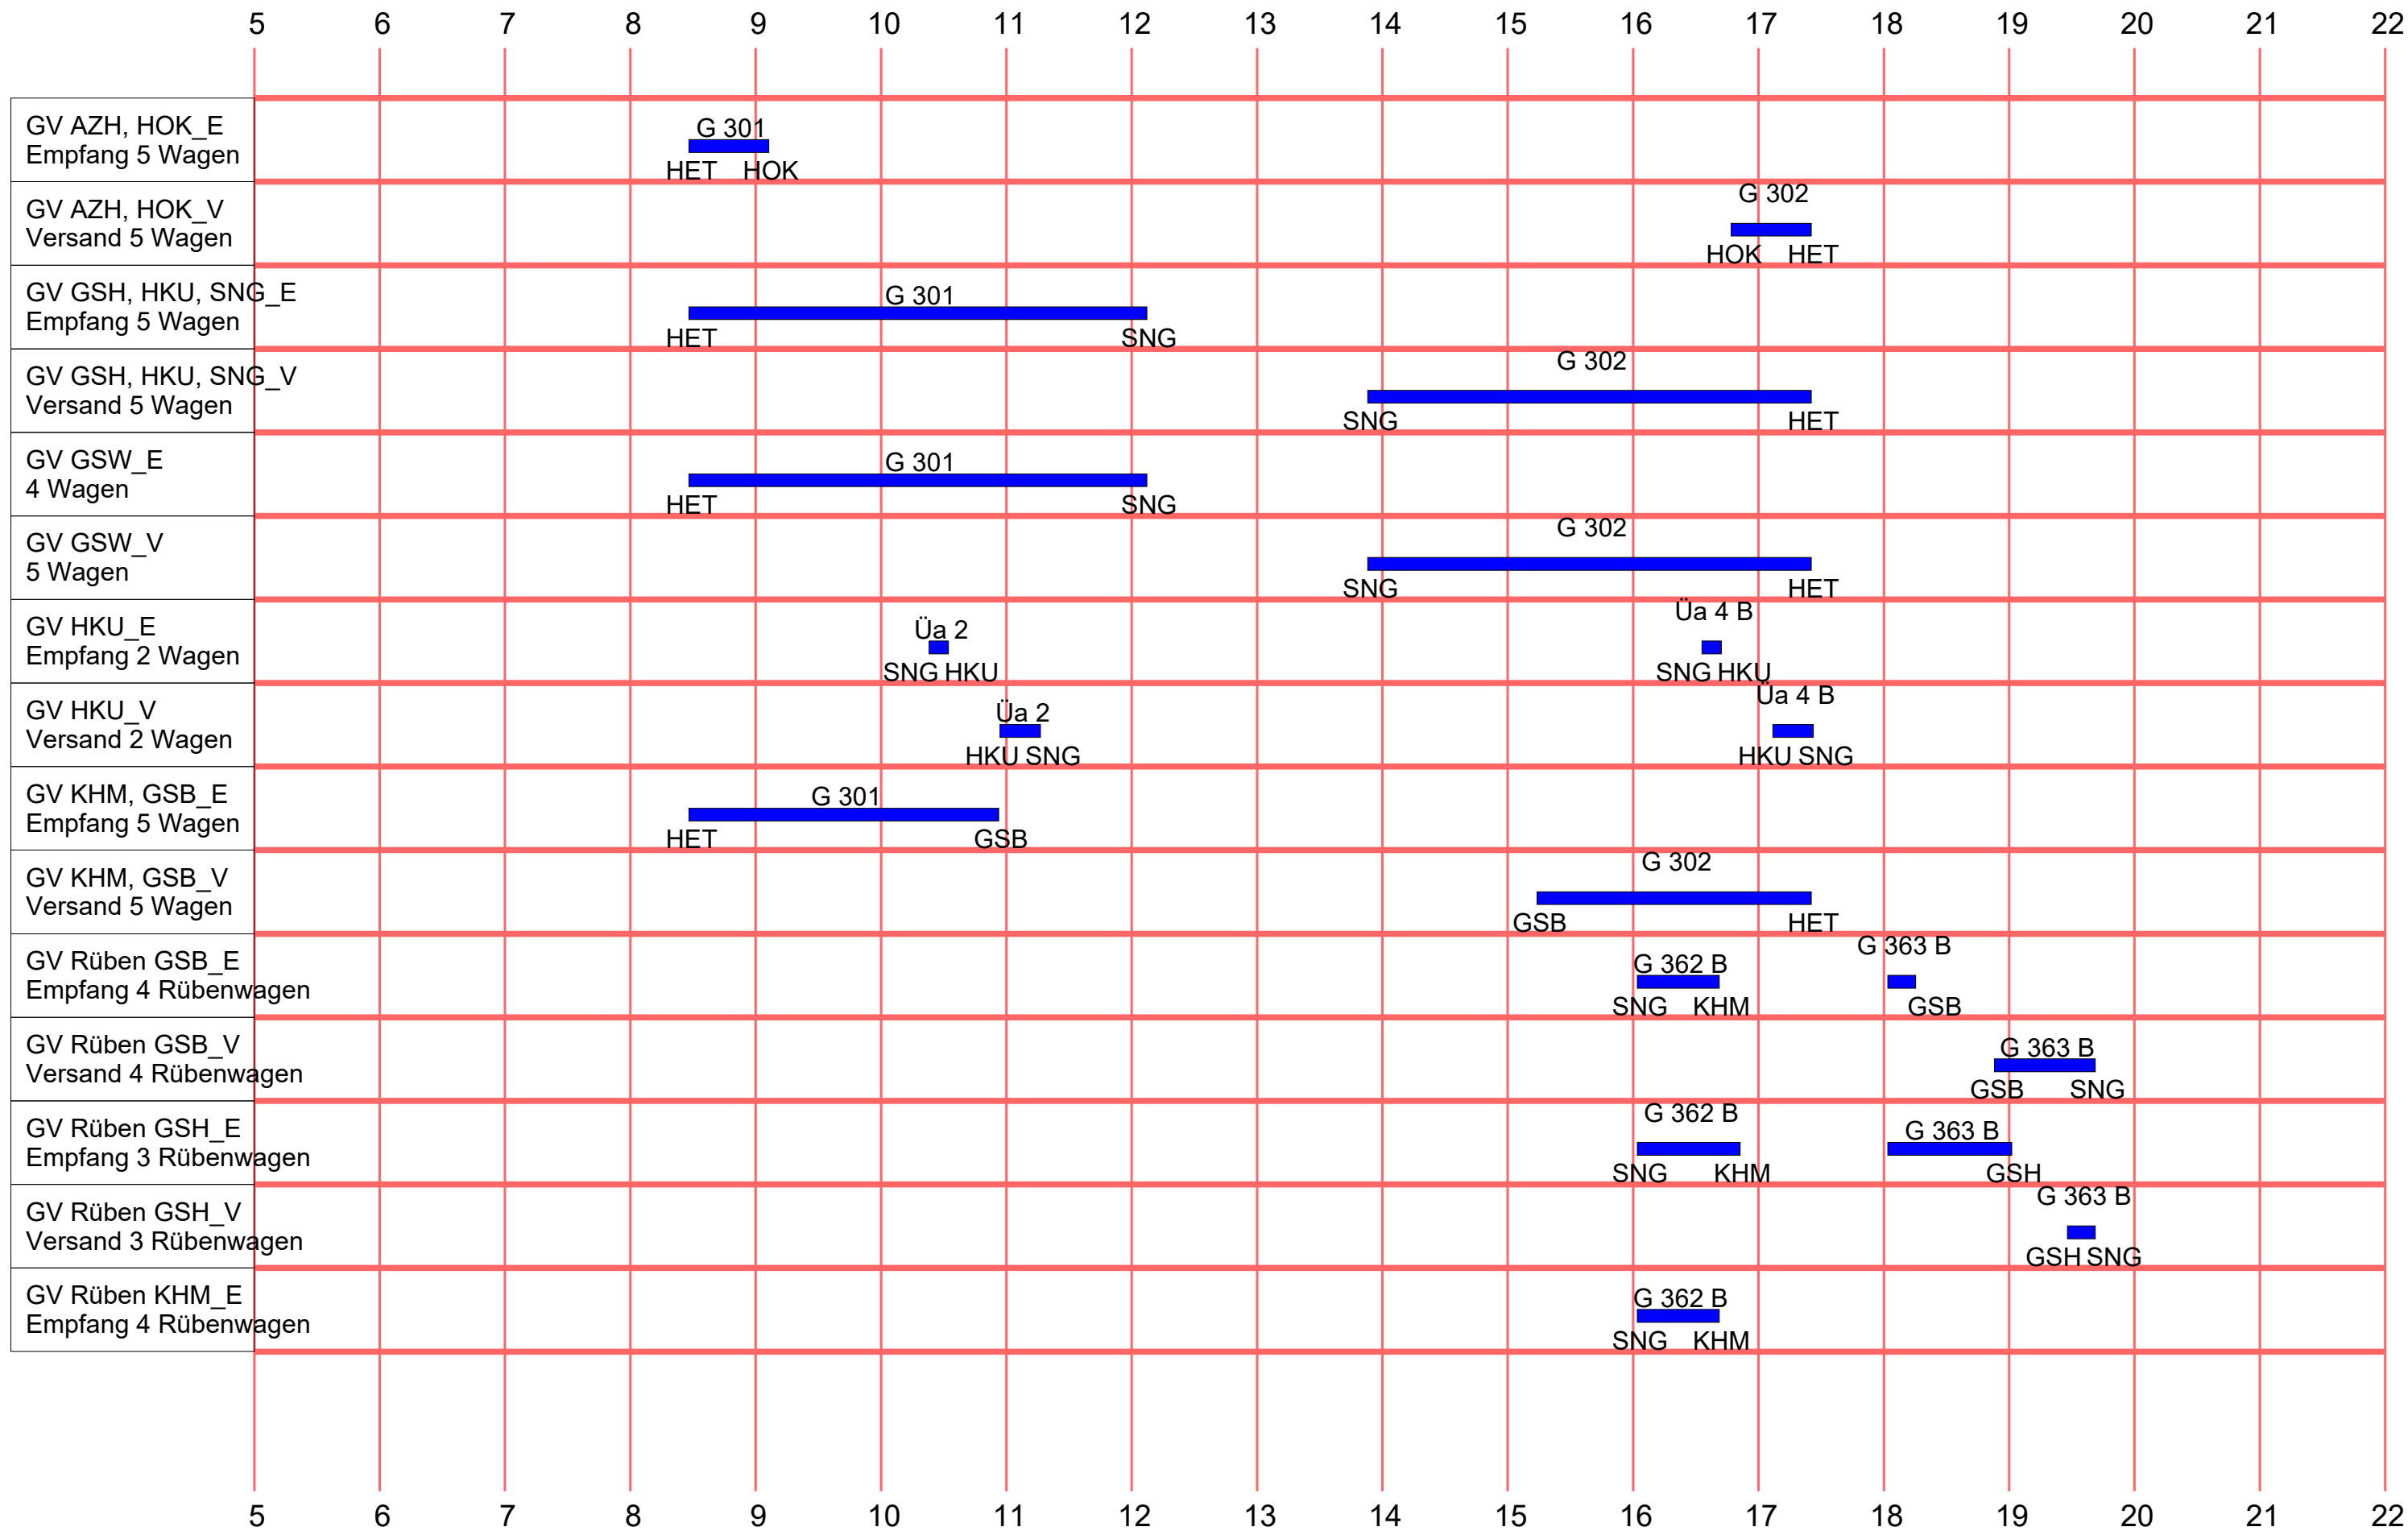

Wagenumlauf

trainset