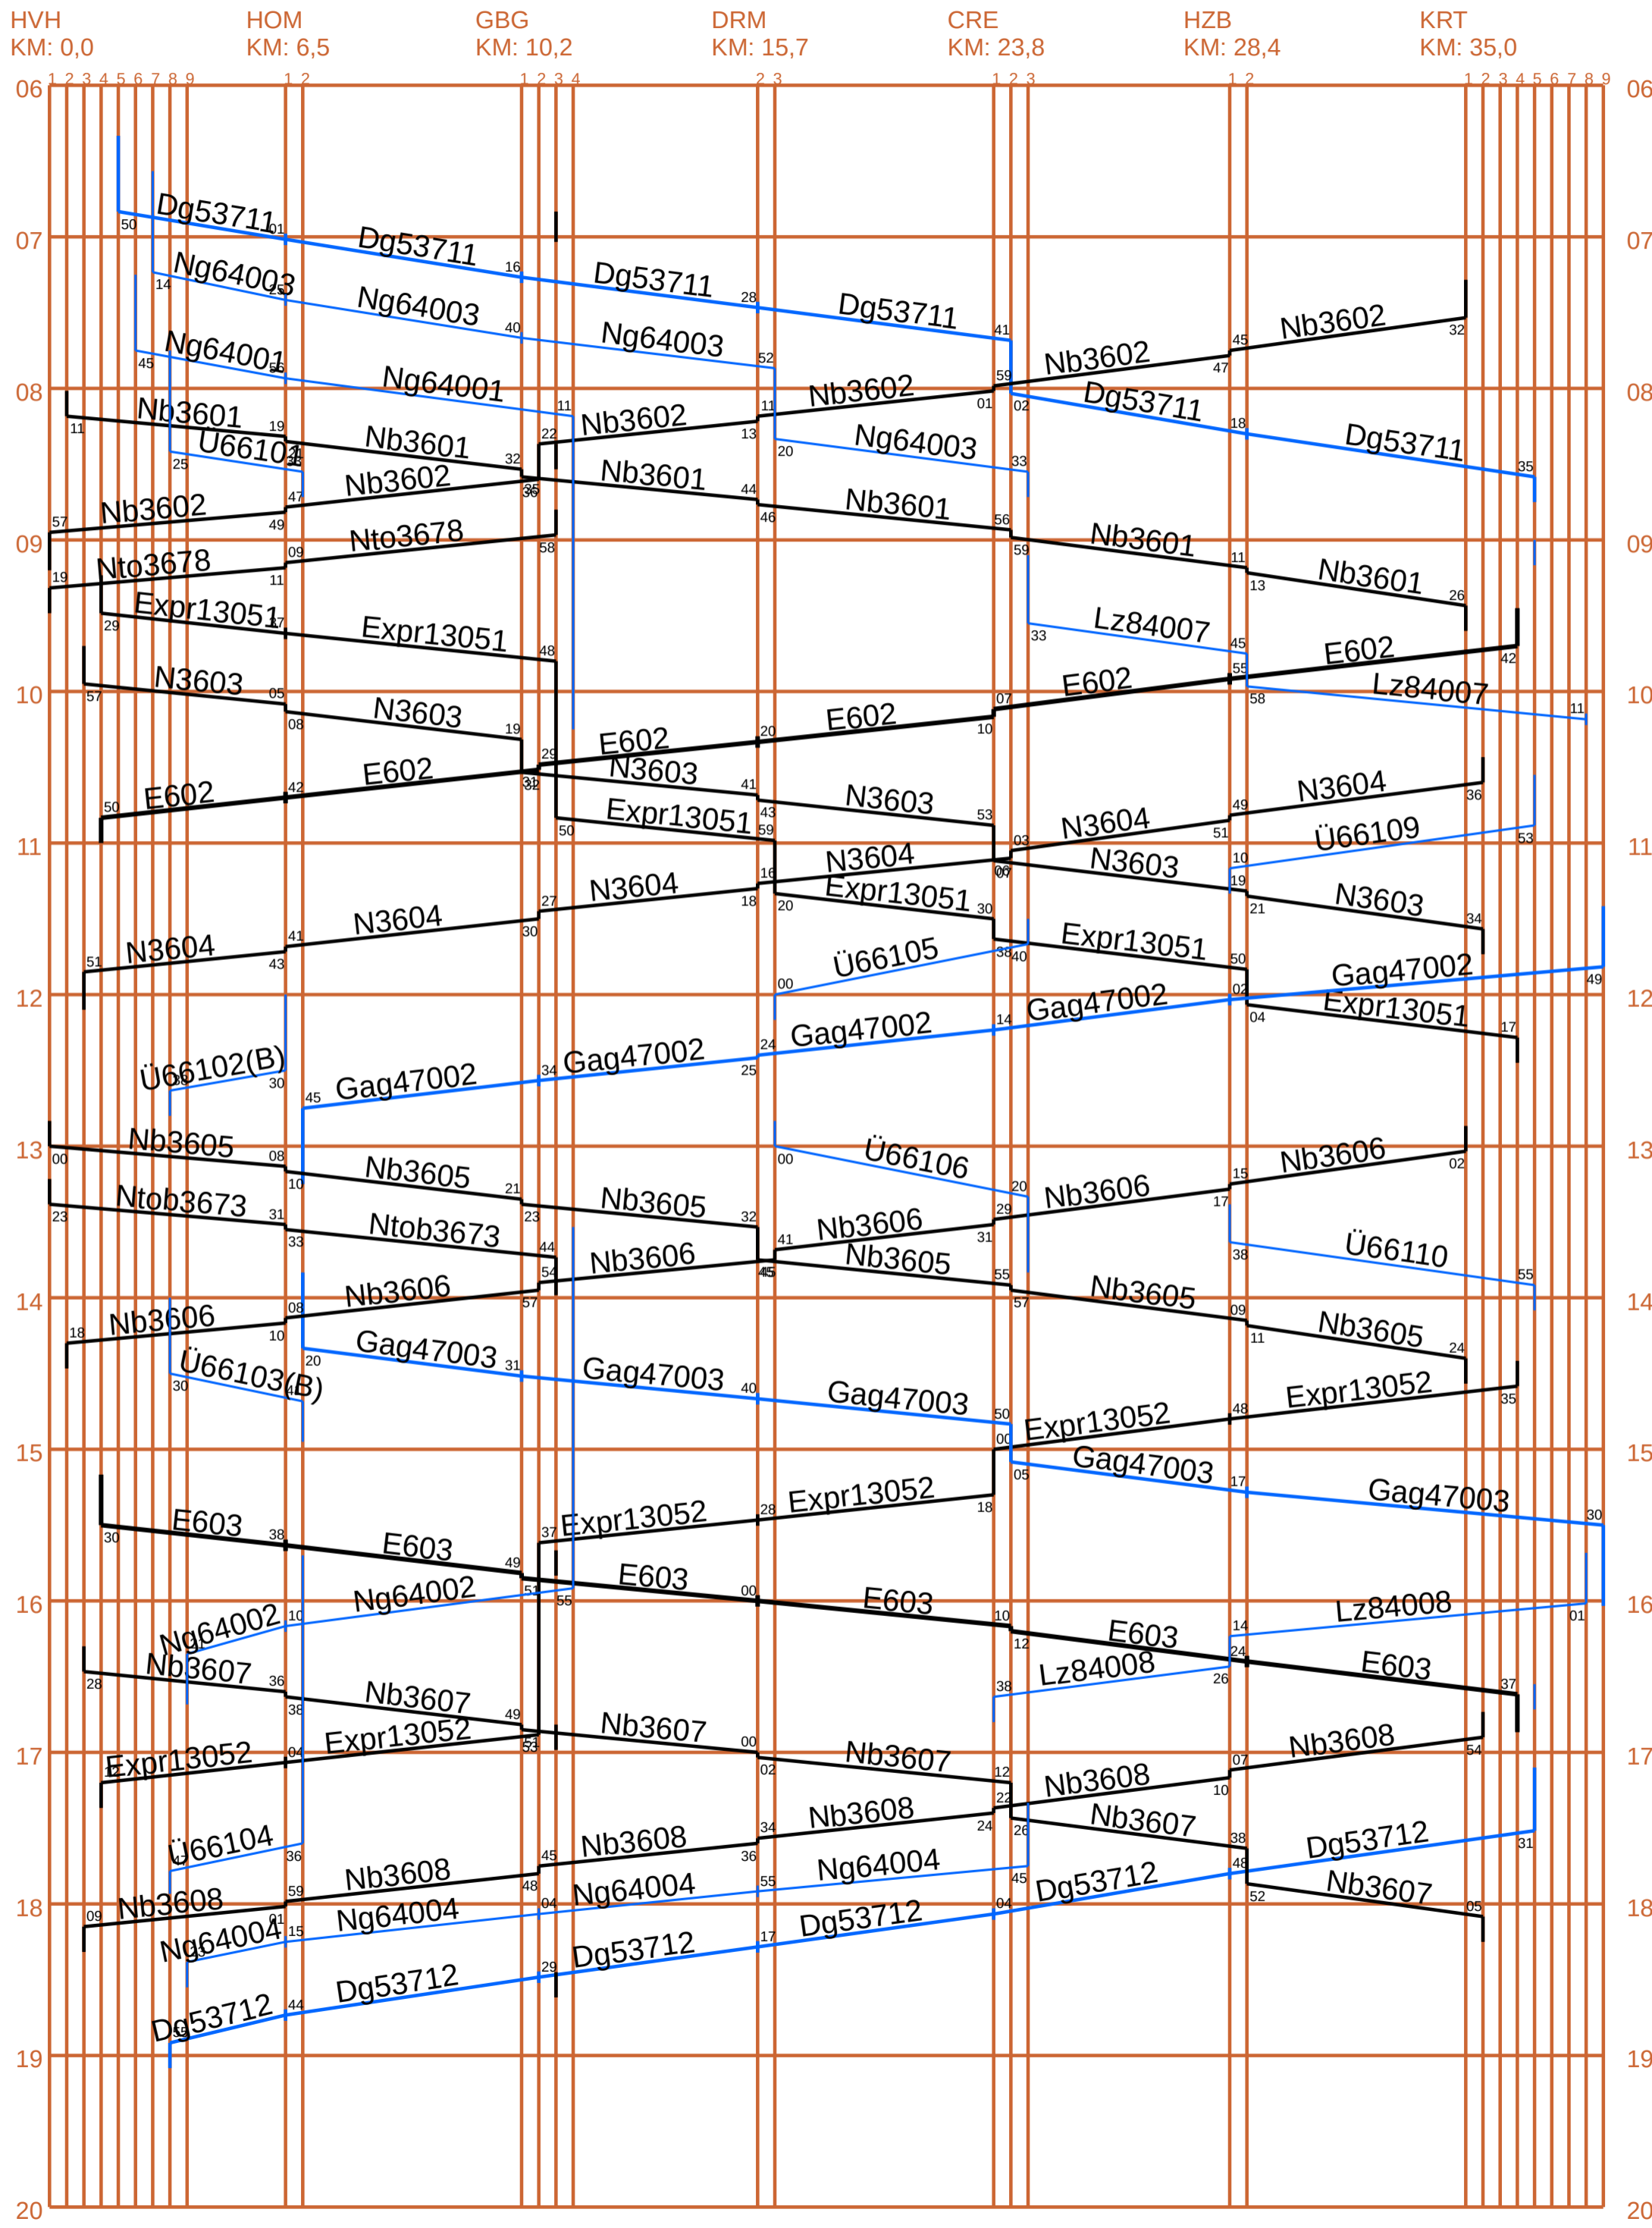

Hauptbahn

HVH
KM: 0,0

HOM
KM: 6,5

GBG
KM: 0,0

GSH
KM: 3,7

HKU
KM: 4,8

HLN
KM: 7,9