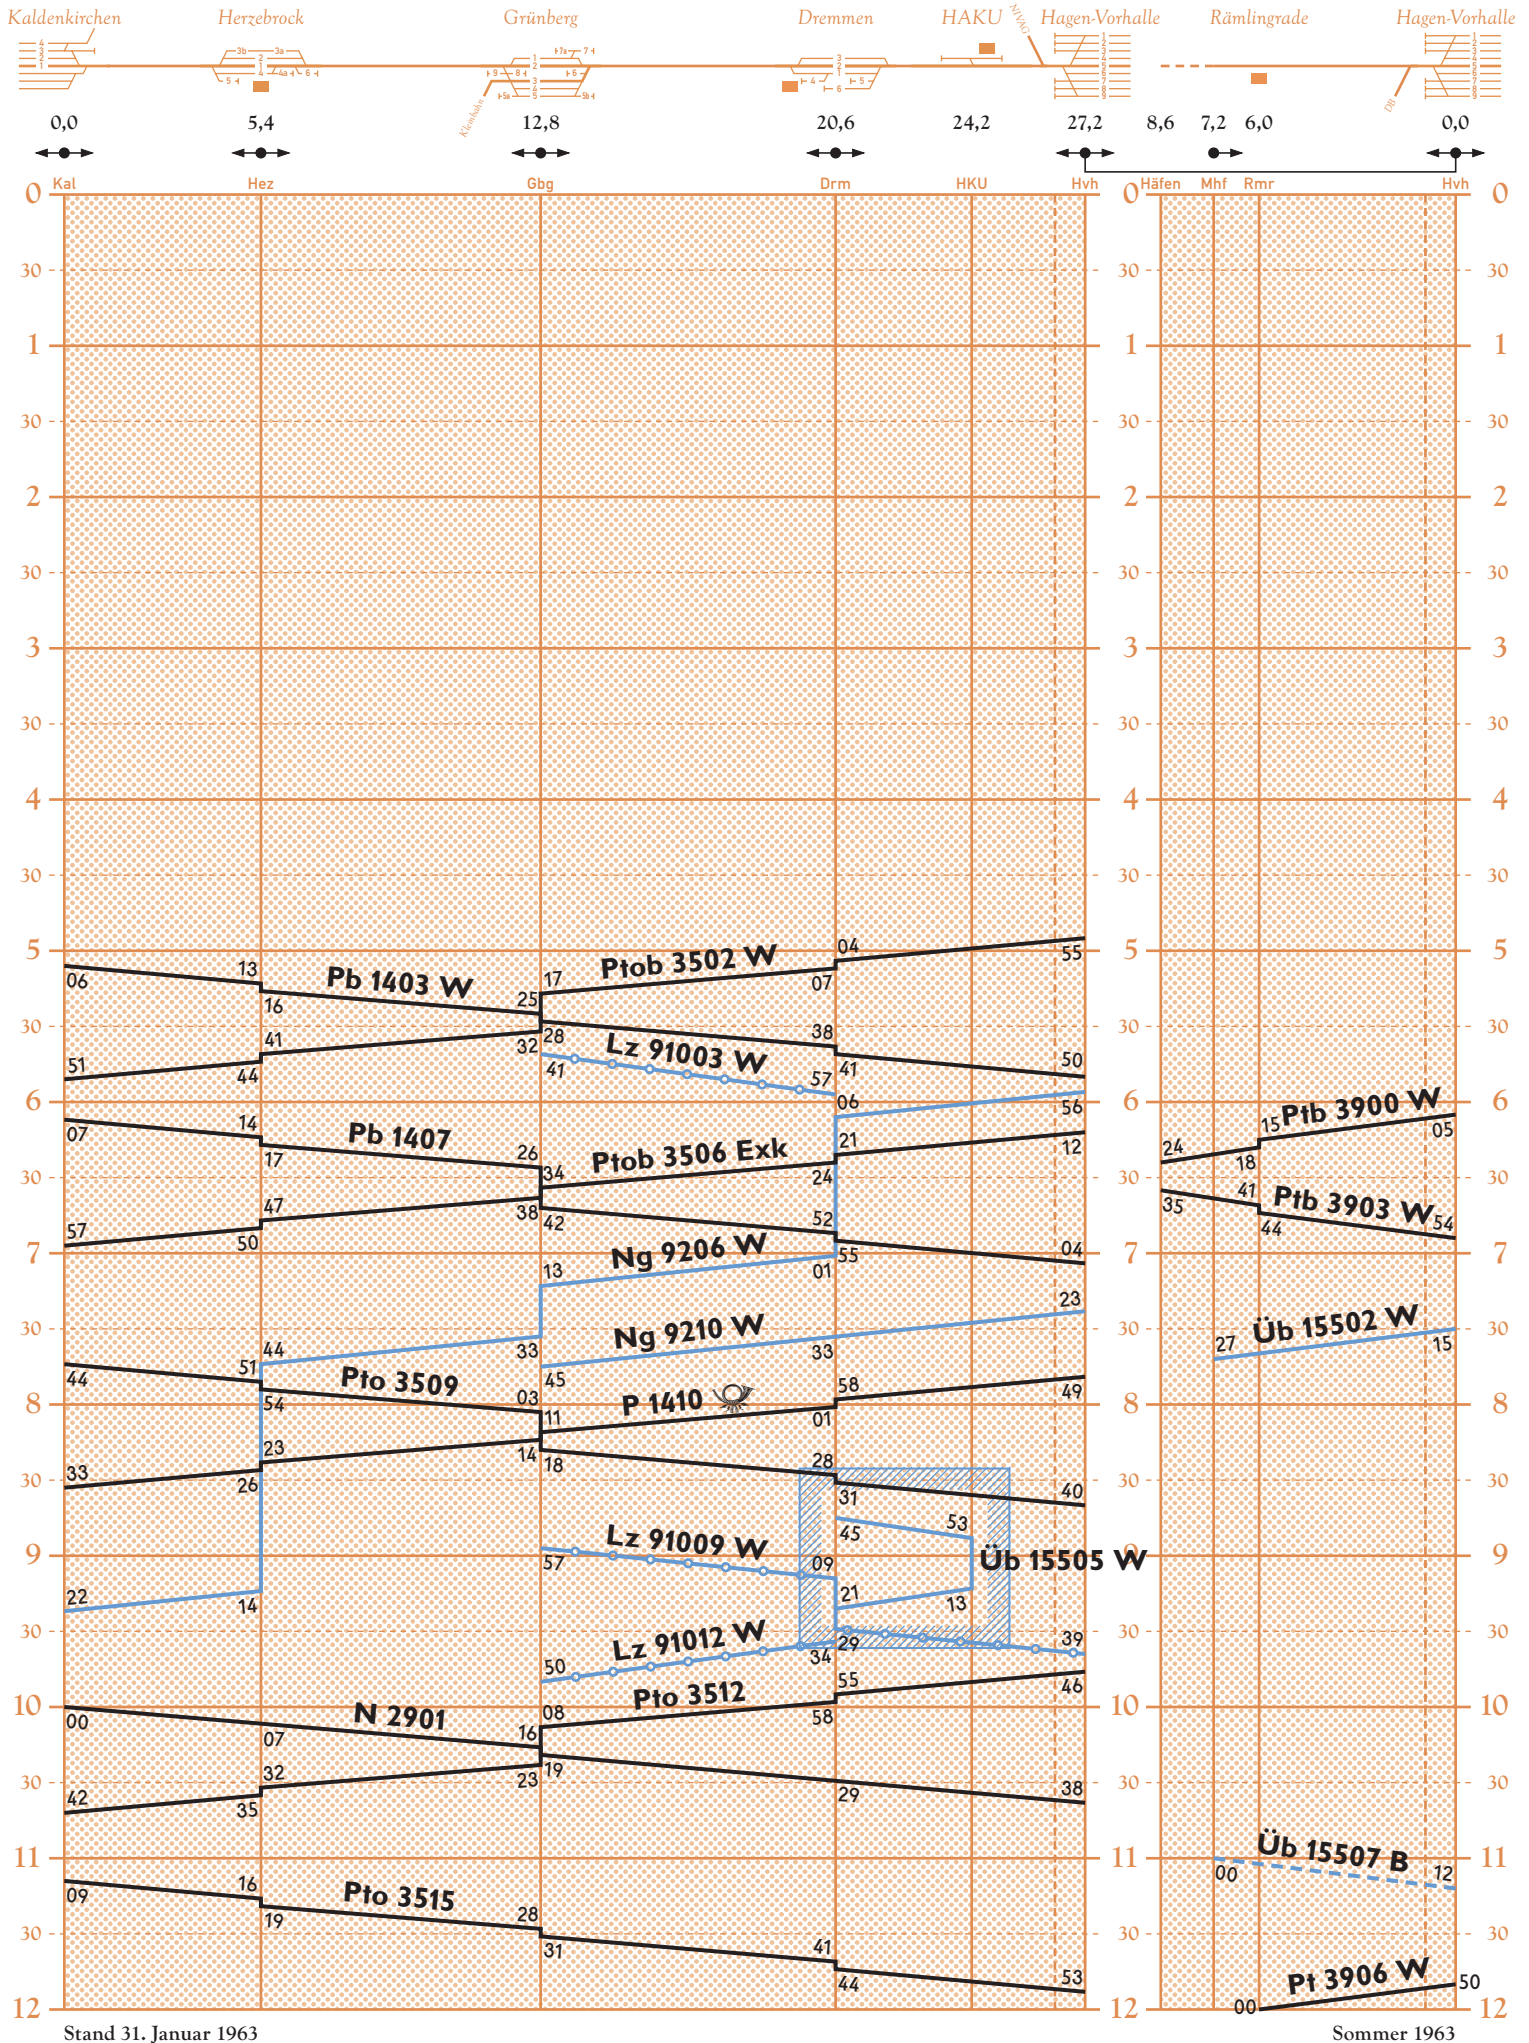

# Deutsche Bundesbahn - BD Köln - 1963 bis 1966

### vorm 0 – 12

## Kaldenkirchen – Hagen-Vorhalle und Hagen-Vorhalle – Häfen (NIVAG) nachm 12 – 24