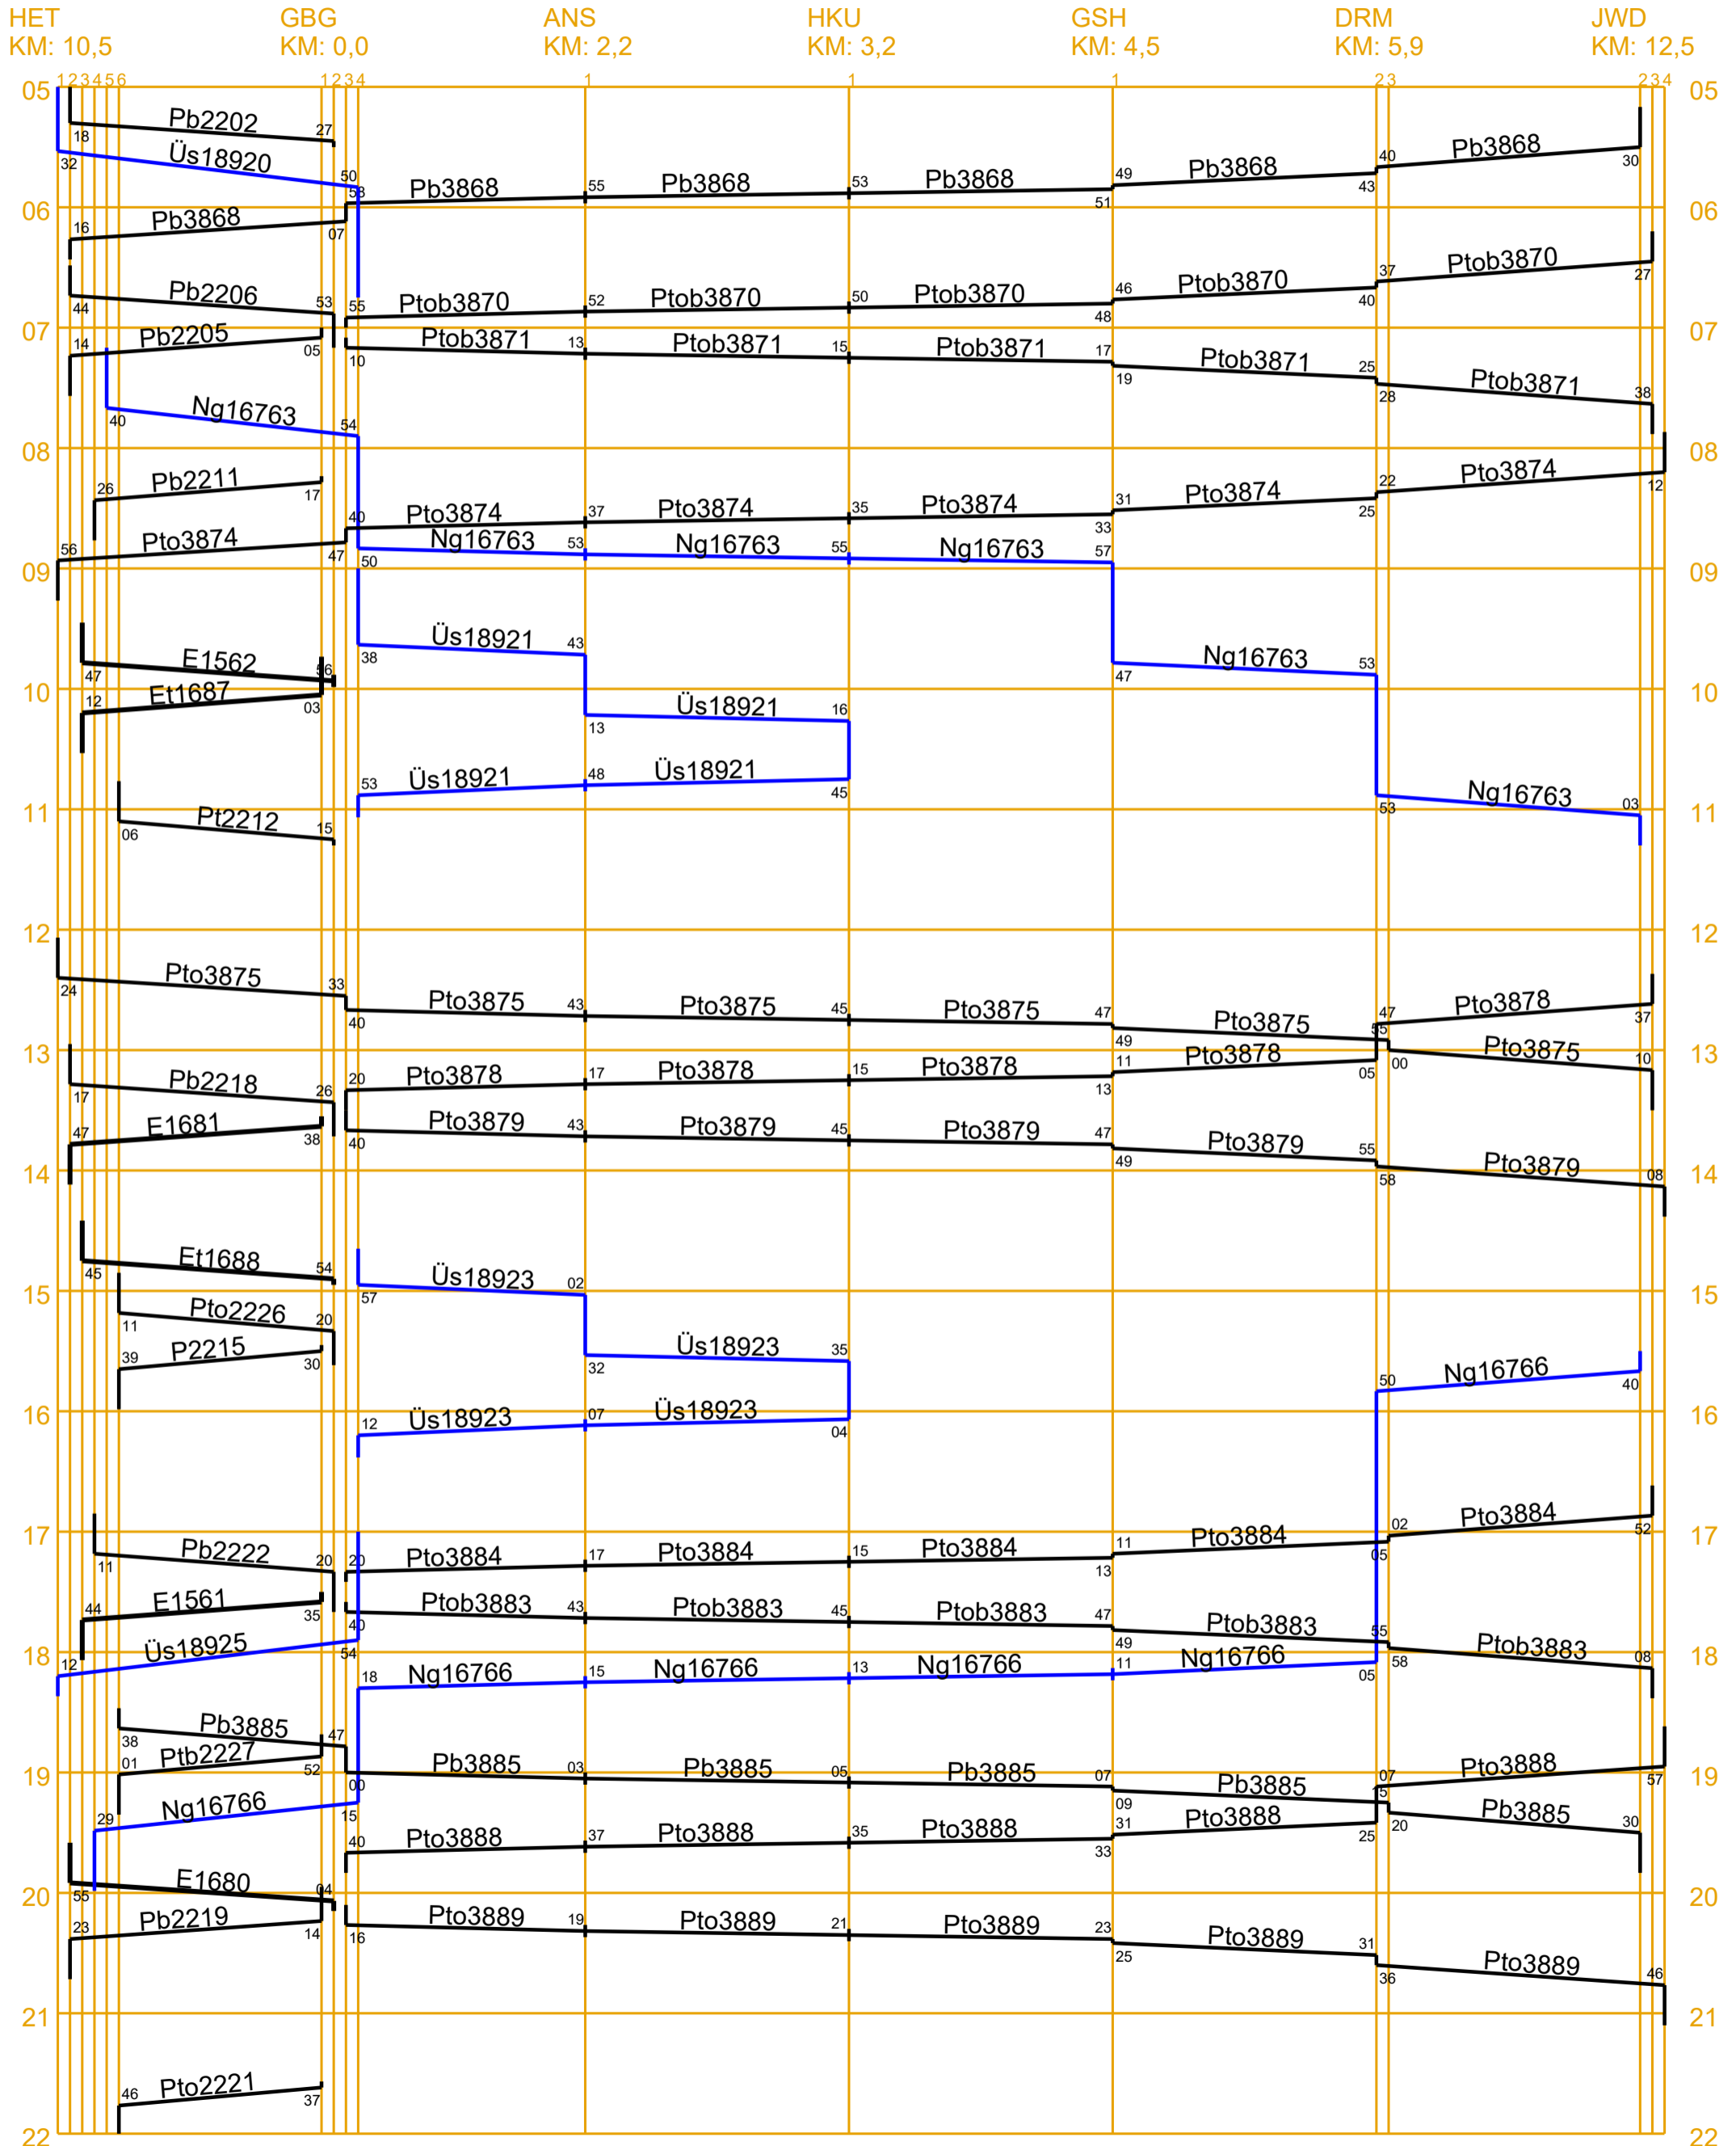

KBS193a (Herbesthal –) Grünberg – Jonaswalde

KBS193 Hagen-Vorhalle – Herbsthal

HVH
KM: 48,8

HEZ
KM: 41,0

BRX
KM: 33,9

HOM
KM: 24,9

GBG
KM: 17,0

HET
KM: 10,5

KBS193f Hompesch KB – Weenzen