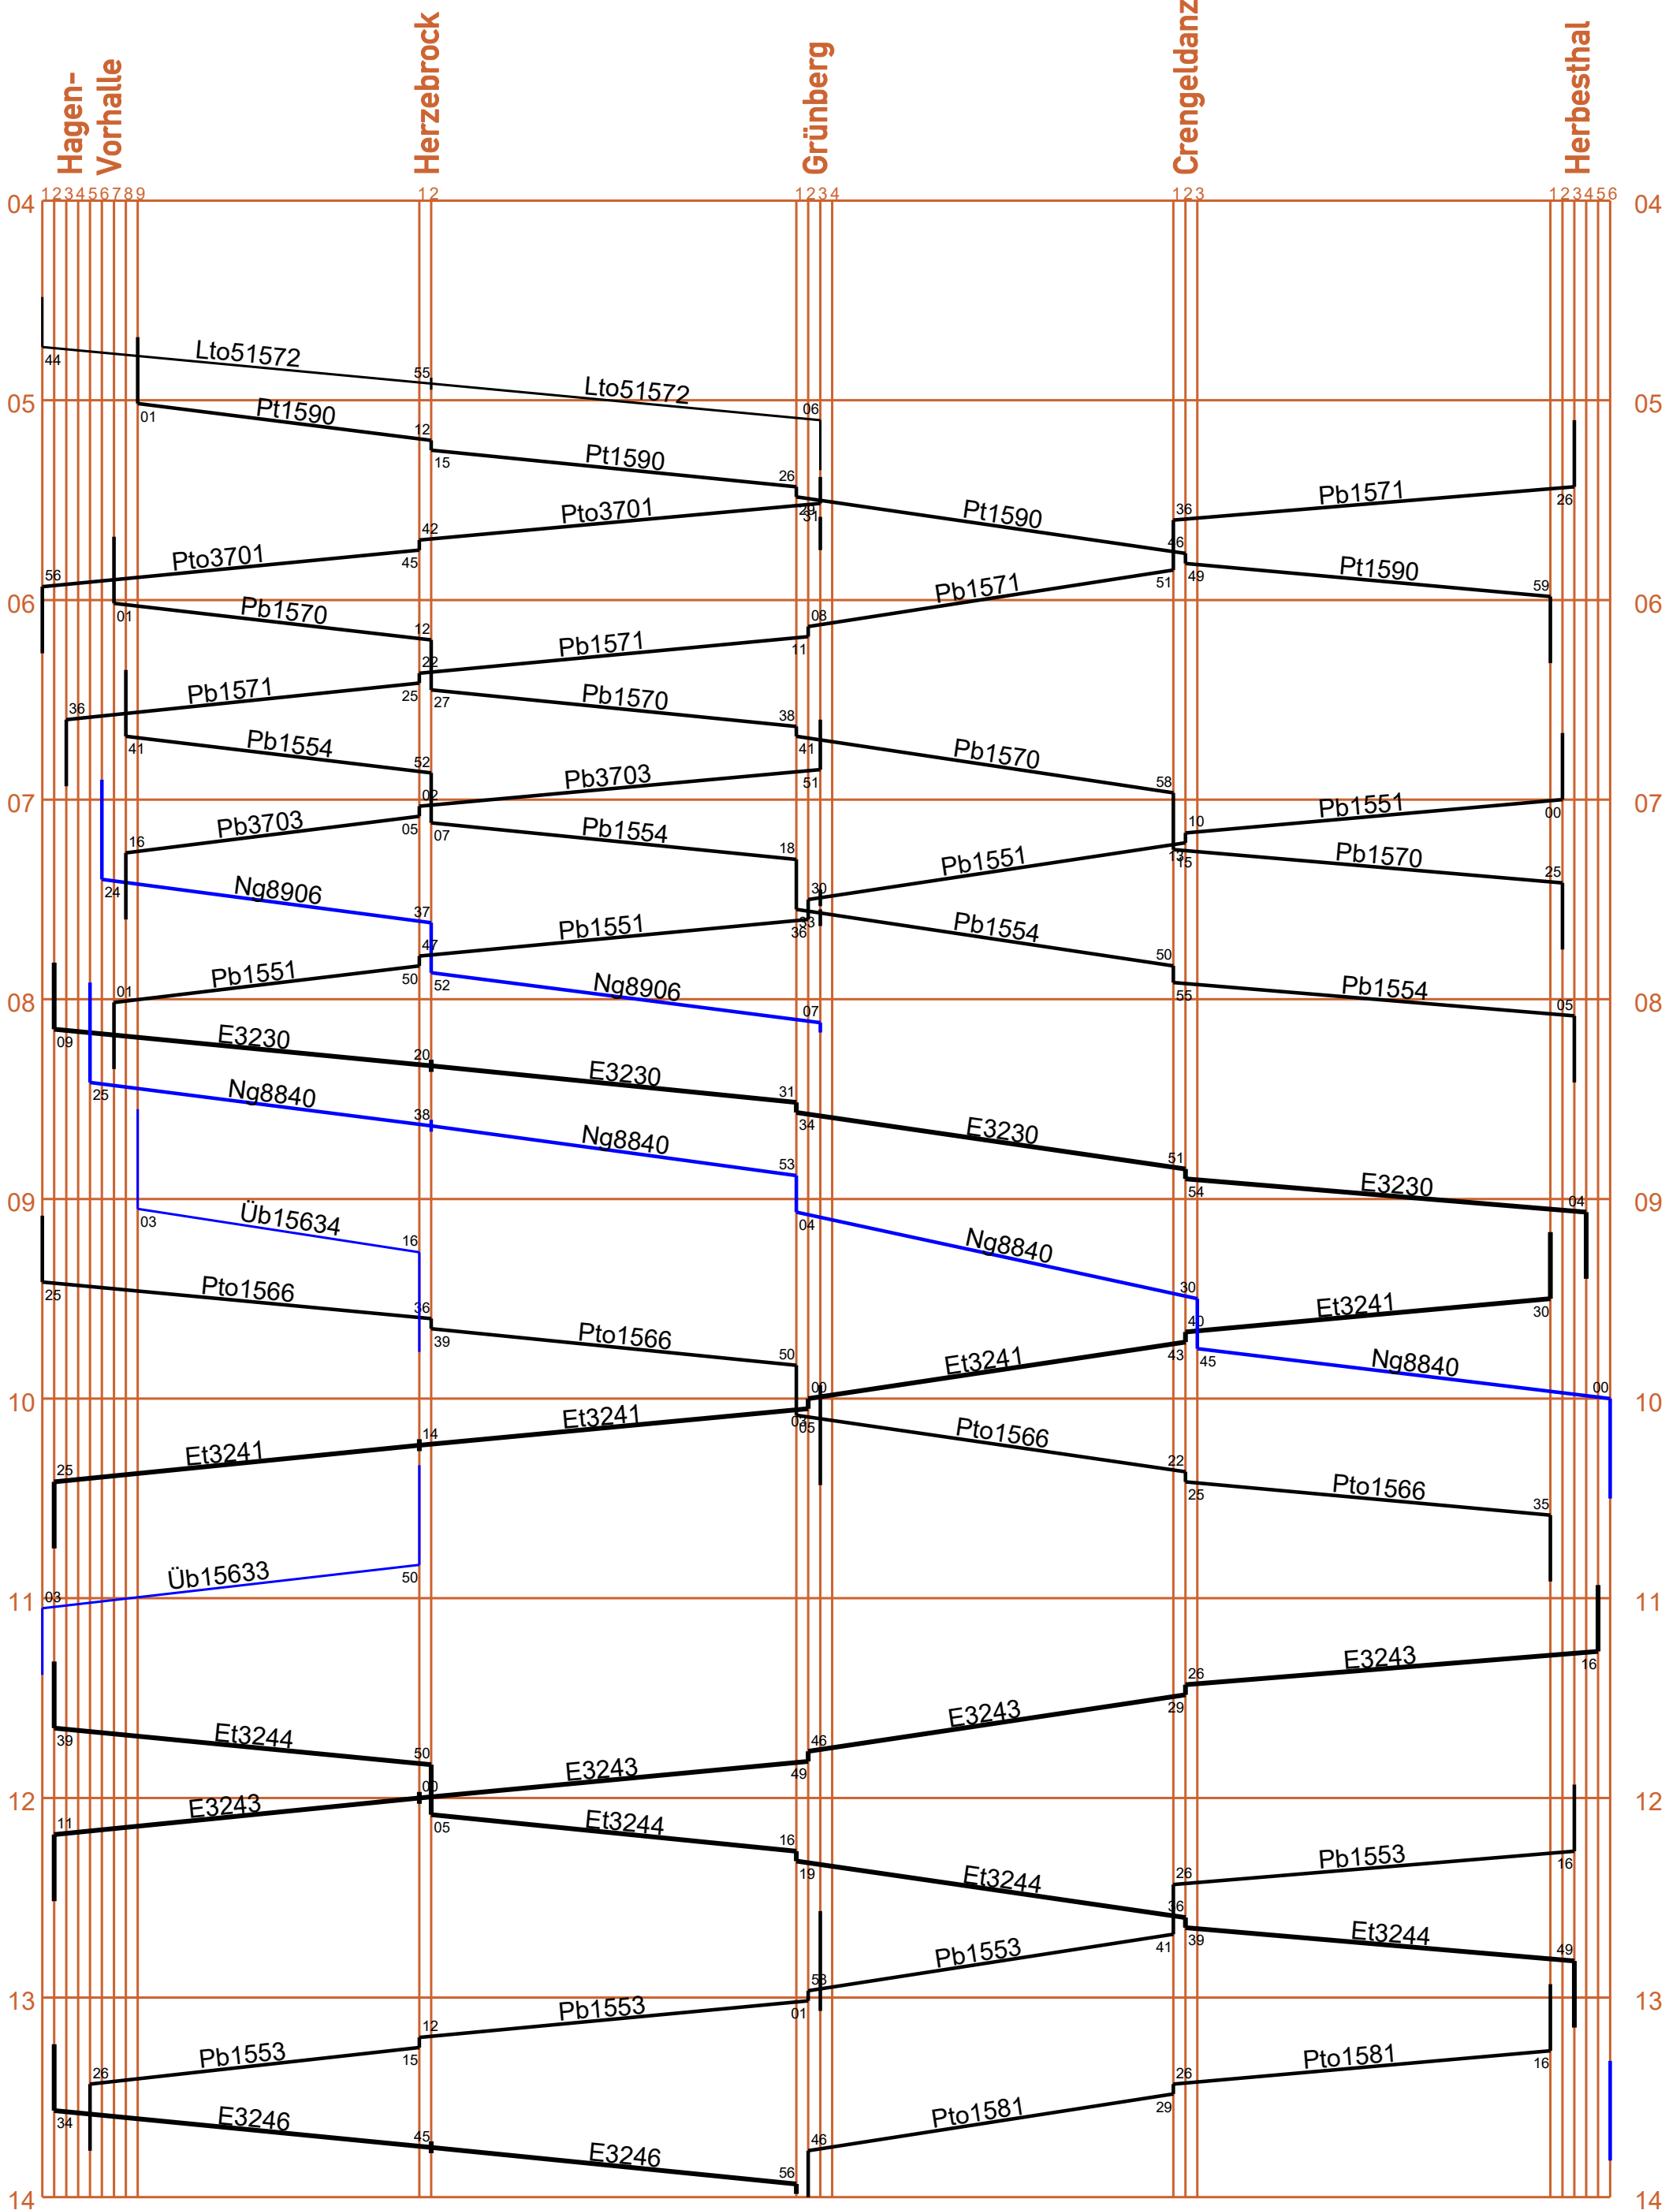

Deutsche Bundesbahn – Bundesbahndirektion Frankfurt (M)

Stunde 4 – 14

Hagen-Vorhalle – Herbsthal

Gültig 28.5. - 23.9.1967

Deutsche Bundesbahn – Bundesbahndirektion Frankfurt (M)

Stunde 12 – 22

Hagen-Vorhalle – Herbsthal

Gültig 28.5. - 23.9.1967